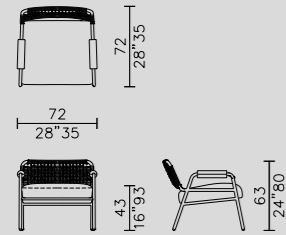

DIVANO . SOFA P. 102

POLTRONA . ARMCHAIR P. 106

112, 113

114, 115

poltroncina - small armchair UNO

cuscinio - cushion

appoggiareni - lumbar cushion

intreccio - weave CHECKED

intreccio - weave COMB

TECHNICAL DETAILS

IT

- poltroncina UNO**
- con seduta sfoderabile e schienale in corda
 - struttura in metallo zincato verniciato a polvere poliestere white - brick - putty - micaceo
 - schienale in corda di polipropilene nei colori white - brick - putty - micaceo Ø 6 mm. (tono su tono) - scegliere intreccio CHECKED o intreccio COMB
 - bracciolo in massello di iroko con vernice protettiva
 - cuscinio seduta in poliuretano e fibra poliestere con fodera in tessuto tecnico idrorepellente profilo - optional - a scelta per colore e tessuto
 - cuscinio schienale sfoderabile - optional - in microfibra poliestere con fodera in tessuto tecnico idrorepellente profilo a scelta per colore e tessuto
 - cuscinio appoggiareni sfoderabile - optional - in poliuretano e microfibra poliestere con fodera in tessuto tecnico idrorepellente profilo - optional - a scelta per colore e tessuto
 - puntale in polietilene nero