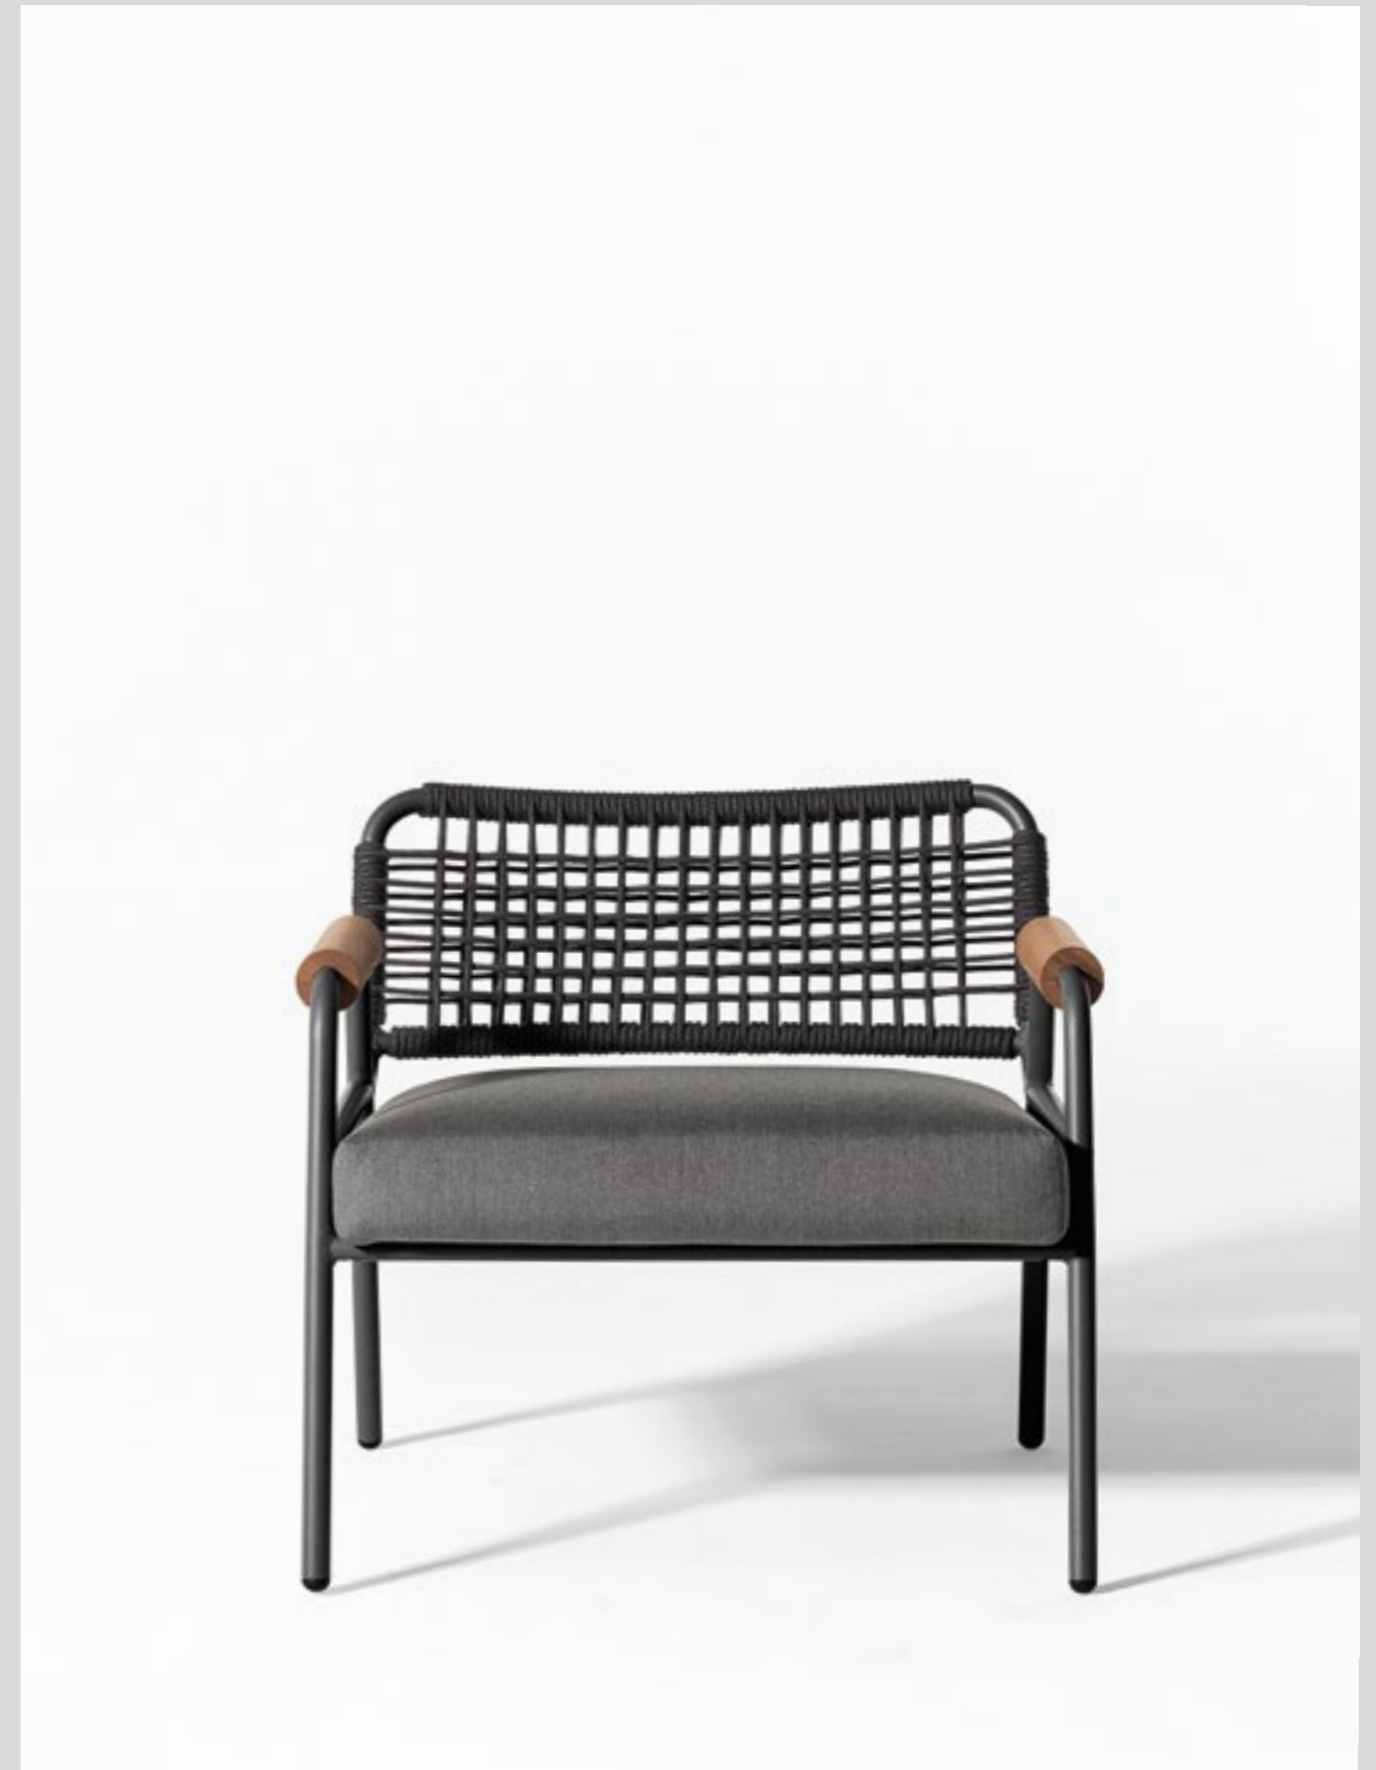

Zoe Wood Open Air

Massello di iroko, metallo e intrecci di corda sono l'anima di Zoe Wood Open Air: una collezione di poltroncine passe-partout che donano all'ambiente esterno quell'atmosfera accogliente tipica dell'indoor. L'intreccio di corda in polipropilene, in due versioni, è realizzato interamente a mano e si abbina alla struttura in metallo verniciato in quattro differenti colori.

Solid iroko wood, metal and rope weaves are the soul of Zoe Wood Open Air: a collection of passe-partout armchairs that convey to the outside the cosy atmosphere that is typical of the indoor. The weave in polypropylene rope, available in two versions, is entirely handmade and matches the metal frame, available in four different colours.

DIVANO . SOFA P. 102

POLTRONA . ARMCHAIR P. 106