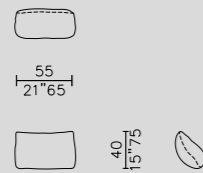

DIVANO . SOFA P. 102

POLTRONA . ARMCHAIR P. 106

112, 113

114, 115

poltroncina - small armchair UNO

cuscinio - cushion

appoggiareni - lumbar cushion

intreccio - weave CHECKED

intreccio - weave COMB

TECHNICAL DETAILS

IT

- poltroncina UNO**
- con seduta sfoderabile e schienale in corda
 - struttura in metallo zincato verniciato a polvere poliestere white - brick - putty - micaceo
 - schienale in corda di polipropilene nei colori white - brick - putty - micaceo Ø 6 mm. (tono su tono) - scegliere intreccio CHECKED o intreccio COMB
 - bracciolo in massello di iroko con vernice protettiva
 - cuscinio seduta in poliuretano e fibra poliestere con fodera in tessuto tecnico idrorepellente profilo - optional - a scelta per colore e tessuto
 - cuscinio schienale sfoderabile - optional - in microfibra poliestere con fodera in tessuto tecnico idrorepellente profilo a scelta per colore e tessuto
 - cuscinio appoggiareni sfoderabile - optional - in poliuretano e microfibra poliestere con fodera in tessuto tecnico idrorepellente profilo - optional - a scelta per colore e tessuto
 - puntale in polietilene nero