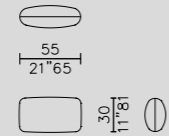

DIVANO . SOFA P. 102

POLTRONA . ARMCHAIR P. 106

112, 113

114, 115

poltroncina - small armchair UNO

cuscinio - cushion

appoggiareni - lumbar cushion

intreccio - weave CHECKED

intreccio - weave COMB

TECHNICAL DETAILS

IT

- poltroncina UNO**
- con seduta sfoderabile e schienale in corda
 - struttura in metallo zincato verniciato a polvere poliestere white - brick - putty - micaceo
 - schienale in corda di polipropilene nei colori white - brick - putty - micaceo Ø 6 mm. (tono su tono) - scegliere intreccio CHECKED o intreccio COMB
 - bracciolo in massello di iroko con vernice protettiva
 - cuscinio seduta in poliuretano e fibra poliestere con fodera in tessuto tecnico idrorepellente profilo - optional - a scelta per colore e tessuto
 - cuscinio schienale sfoderabile - optional - in microfibra poliestere con fodera in tessuto tecnico idrorepellente profilo a scelta per colore e tessuto
 - cuscinio appoggiareni sfoderabile - optional - in poliuretano e microfibra poliestere con fodera in tessuto tecnico idrorepellente profilo - optional - a scelta per colore e tessuto
 - puntale in polietilene nero