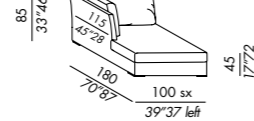

• los elementos 85-115-100 y 130 se pueden realizar - a petición - con la funda entera para la estructura

terminale angolo - corner end unit 100

terminale - end unit 130

chaise longue

pouf

SKETCHES OF CONFIGURATIONS