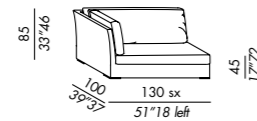

• los elementos 85-115-100 y 130 se pueden realizar - a petición - con la funda entera para la estructura

terminale angolo - corner end unit 100

terminale - end unit 130

chaise longue

pouf

SKETCHES OF CONFIGURATIONS