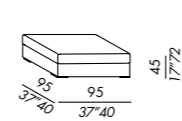

• los elementos 85-115-100 y 130 se pueden realizar - a petición - con la funda entera para la estructura

terminale angolo - corner end unit 100

terminale - end unit 130

chaise longue

pouf

SKETCHES OF CONFIGURATIONS