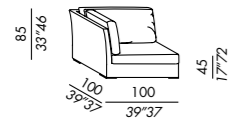

terminale angolo - corner end unit 100