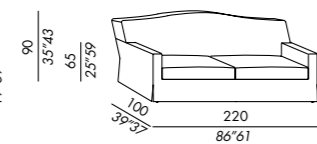

128, 129

NEUMAN 2005

sofa 200

sofa 220

sofa 240

sofa 260

TECHNICAL DETAILS

- IT**
- divani sfoderabili
 - struttura in legno
 - imbottitura in poliuretano indeformabile
 - piedini in legno tinto black
 - cuscino seduta in piuma supportata