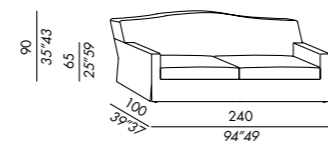

128, 129

NEUMAN 2005

sofa 200

sofa 220

sofa 240

sofa 260

TECHNICAL DETAILS

- IT**
- divani sfoderabili
 - struttura in legno
 - imbottitura in poliuretano indeformabile
 - piedini in legno tinto black
 - cuscino seduta in piuma supportata