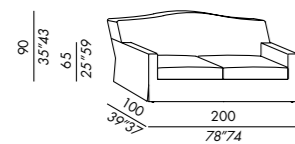

128, 129

NEUMAN 2005

sofa 200

sofa 220

sofa 240

sofa 260

TECHNICAL DETAILS

- IT**
- divani sfoderabili
 - struttura in legno
 - imbottitura in poliuretano indeformabile
 - piedini in legno tinto black
 - cuscino seduta in piuma supportata