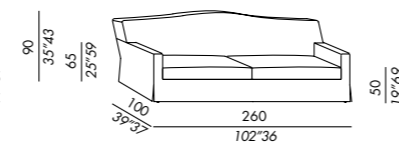

128, 129

NEUMAN 2005

sofa 200

sofa 220

sofa 240

sofa 260

TECHNICAL DETAILS

- IT**
- divani sfoderabili
 - struttura in legno
 - imbottitura in poliuretano indeformabile
 - piedini in legno tinto black
 - cuscino seduta in piuma supportata