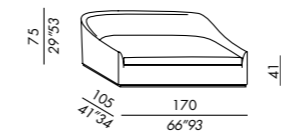

sofa FIT 170