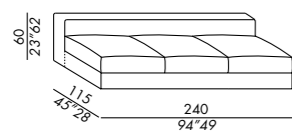

• elemento elbow 185
elbow unit 185

bracciolo - armrest slim 60
bracciolo - armrest large 48
bracciolo - armrest large 60

HAROLD DEEP 2018

sofa DEEP 195

sofa DEEP 215

sofa DEEP 275

sofa DEEP 295

elemento - unit DEEP 80

elemento - unit DEEP 100

elemento - unit DEEP 160

elemento - unit DEEP 200

elemento - unit DEEP 240

elemento angolo - corner unit DEEP

elemento relax - relax unit DEEP

elemento asimmetrico - asymmetrical unit DEEP

elemento curvo - round unit DEEP 195

elemento curvo aperto - open round unit DEEP 195

elemento elbow - elbow unit DEEP 195

elemento elbow aperto - open elbow unit DEEP 180

pouf DEEP 80

pouf DEEP 90

TECHNICAL DETAILS