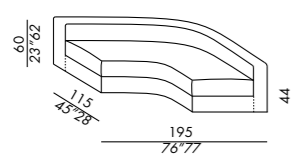

• elemento elbow 185
elbow unit 185

bracciolo - armrest slim 60
bracciolo - armrest large 48
bracciolo - armrest large 60

HAROLD DEEP 2018

sofa DEEP 195

sofa DEEP 215

sofa DEEP 275

sofa DEEP 295

elemento - unit DEEP 80

elemento - unit DEEP 100

elemento - unit DEEP 160

elemento - unit DEEP 200

elemento - unit DEEP 240

elemento angolo - corner unit DEEP

elemento relax - relax unit DEEP

elemento asimmetrico - asymmetrical unit DEEP

elemento curvo - round unit DEEP 195

elemento curvo aperto - open round unit DEEP 195

elemento elbow - elbow unit DEEP 195

elemento elbow aperto - open elbow unit DEEP 180

pouf DEEP 80

pouf DEEP 90

TECHNICAL DETAILS