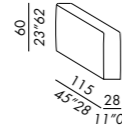

bracciolo - armrest
SLIM 60

bracciolo - armrest
LARGE 48

bracciolo - armrest
LARGE 60

bracciolo - armrest
DEEP SLIM 60

bracciolo - armrest
DEEP LARGE 48

bracciolo - armrest
DEEP LARGE 60

TECHNICAL DETAILS

cuscini - cushions

• divano 195, 215, 275, 295
sofa 195, 215, 275, 295

cuscinò schienale deco 50
back cushion deco 50

• elemento elbow 185
elbow unit 185

cuscinò schienale - back cushion deco 70
cuscinò schienale - back cushion deco 50