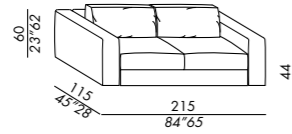

• elemento curvo 185
round unit 185

bracciolo - armrest slim 60
bracciolo - armrest large 48
bracciolo - armrest large 60

• elemento curvo aperto 185
open round unit 185

bracciolo - armrest slim 60
bracciolo - armrest large 48
bracciolo - armrest large 60

• elemento elbow 185
elbow unit 185

bracciolo - armrest slim 60
bracciolo - armrest large 48
bracciolo - armrest large 60

HAROLD DEEP 2018

sofa DEEP 195

sofa DEEP 215

sofa DEEP 275

sofa DEEP 295

elemento - unit DEEP 80