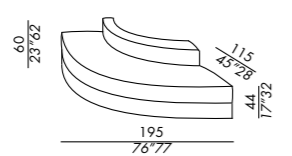

• elemento elbow 185
elbow unit 185

bracciolo - armrest slim 60
bracciolo - armrest large 48
bracciolo - armrest large 60

HAROLD DEEP 2018

sofa DEEP 195

sofa DEEP 215

sofa DEEP 275

sofa DEEP 295

elemento - unit DEEP 80

elemento - unit DEEP 100

elemento - unit DEEP 160

elemento - unit DEEP 200

elemento - unit DEEP 240

elemento angolo - corner unit DEEP

elemento relax - relax unit DEEP

elemento asimmetrico - asymmetrical unit DEEP

elemento curvo - round unit DEEP 195

elemento curvo aperto - open round unit DEEP 195

elemento elbow - elbow unit DEEP 195

elemento elbow aperto - open elbow unit DEEP 180

pouf DEEP 80

pouf DEEP 90

TECHNICAL DETAILS