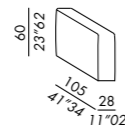

cuscinò - cushion
CLASSIC 105

bracciolo - armrest
SLIM 60

bracciolo - armrest
LARGE 48

bracciolo - armrest
LARGE 60

TECHNICAL DETAILS

cuscinò - cushions

• divano 195, 215, 275, 295
sofa 195, 215, 275, 295

cuscinò schienale deco 50
back cushion deco 50