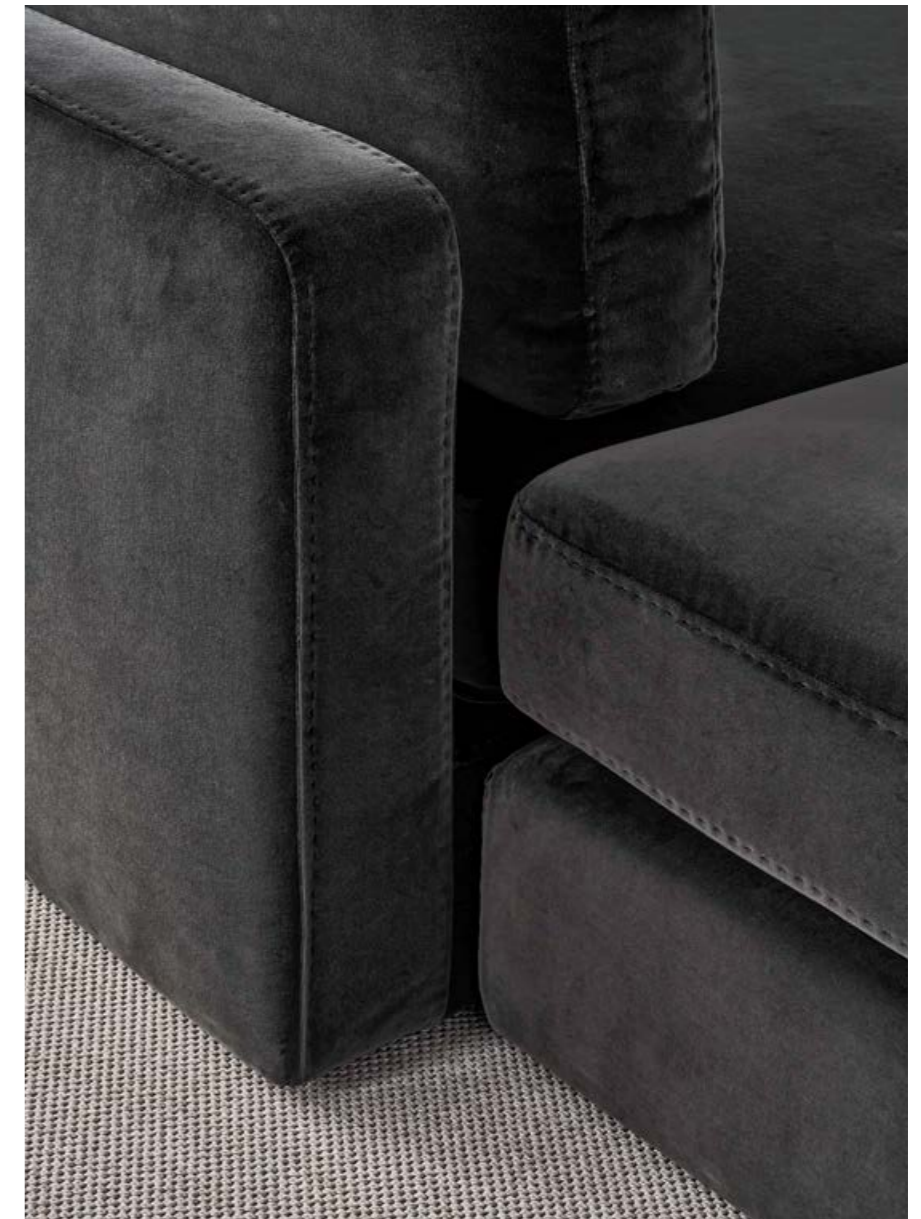

HAROLD, HAROLD DEEP divano componibile . modular sofa, HAROLD cuscini . cushions classic 80, deco 50
LEON 130, 90 tavoli bassi . low tables, PEK UNO tavolo basso . low table, ISABELLE poltroncina . small armchair