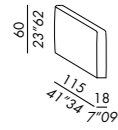

bracciolo - armrest
SLIM 60

bracciolo - armrest
LARGE 48

bracciolo - armrest
LARGE 60

bracciolo - armrest
DEEP SLIM 60

bracciolo - armrest
DEEP LARGE 48

bracciolo - armrest
DEEP LARGE 60

TECHNICAL DETAILS

cuscini - cushions

• divano 195, 215, 275, 295
sofa 195, 215, 275, 295

cuscinò schienale deco 50
back cushion deco 50

• elemento elbow 185
elbow unit 185

cuscinò schienale - back cushion deco 70
cuscinò schienale - back cushion deco 50