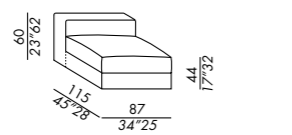

• elemento elbow 185
elbow unit 185

bracciolo - armrest slim 60
bracciolo - armrest large 48
bracciolo - armrest large 60

HAROLD DEEP 2018

sofa DEEP 195

sofa DEEP 215

sofa DEEP 275

sofa DEEP 295

elemento - unit DEEP 80

elemento - unit DEEP 100

elemento - unit DEEP 160

elemento - unit DEEP 200

elemento - unit DEEP 240

elemento angolo - corner unit DEEP

elemento relax - relax unit DEEP

elemento asimmetrico - asymmetrical unit DEEP

elemento curvo - round unit DEEP 195

elemento curvo aperto - open round unit DEEP 195

elemento elbow - elbow unit DEEP 195

elemento elbow aperto - open elbow unit DEEP 180

pouf DEEP 80

pouf DEEP 90

TECHNICAL DETAILS