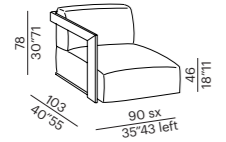

lettino matrimoniale relax
POCKET 2 TASCHE
- relax double lounge bed 2 POCKET

lettino - lounge bed

topper con appoggiatesta
- topper with bolster

terminale - end unit DEEP

elemento - unit DEEP

pouf DEEP

pouf deep 19696

appoggiatesta - bolster

schienale amovibile con peso -
removable ballasted backrest

schienale amovibile con peso +
trapuntino - removable ballasted
backrest + quilt

tavolo a terra - low table 96

tavolo a terra - low table 130