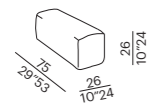

schienale amovibile con peso -
removable ballasted backrest