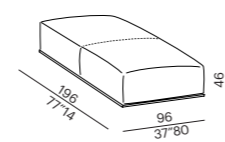

lettino matrimoniale relax
POCKET 2 TASCHE
- relax double lounge bed 2 POCKET

lettino - lounge bed

topper con appoggiatesta
- topper with bolster

terminale - end unit DEEP

elemento - unit DEEP

pouf DEEP

pouf deep 19696