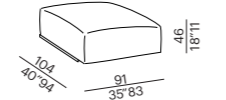

lettino matrimoniale relax
POCKET 2 TASCHE
- relax double lounge bed 2 POCKET

lettino - lounge bed

topper con appoggiatesta
- topper with bolster

terminale - end unit DEEP

elemento - unit DEEP

pouf DEEP

pouf deep 19696