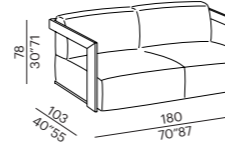

acabados

- véase el muestrario

poltroncina - small armchair

sofa

angolo - corner

terminale - end unit

elemento - unit

chaise longue

lettino relax POCKET 2 TASCHE
- relax lounge bed 2 POCKET

lettino relax matrimoniale
- relax lounge double bed

pouf 19696

appoggiareni - lumbar cushion

poltroncina - small armchair DEEP

sofa DEEP

lettino relax matrimoniale
POCKET 1 TASCA
- relax double lounge bed 1 POCKET

lettino matrimoniale relax
POCKET 2 TASCHE
- relax double lounge bed 2 POCKET

lettino - lounge bed

topper con appoggiatesta
- topper with bolster

terminale - end unit DEEP

elemento - unit DEEP

pouf DEEP

pouf deep 19696