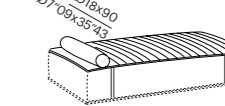

lettino relax POCKET 2 TASCHE
- relax lounge bed 2 POCKET

lettino relax matrimoniale
- relax lounge double bed

pouf 19696

appoggiareni - lumbar cushion

poltroncina - small armchair DEEP

sofa DEEP

lettino relax matrimoniale
POCKET 1 TASCA
- relax double lounge bed 1 POCKET

lettino matrimoniale relax
POCKET 2 TASCHE
- relax double lounge bed 2 POCKET

lettino - lounge bed

topper con appoggiatesta
- topper with bolster

terminale - end unit DEEP

elemento - unit DEEP

pouf DEEP

pouf deep 19696