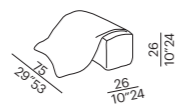

schienale amovibile con peso +
trapuntino - removable ballasted
backrest + quilt