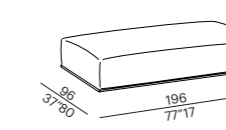

acabados

- véase el muestrario

poltroncina - small armchair

sofa

angolo - corner

terminale - end unit

elemento - unit

chaise longue

lettino relax POCKET 2 TASCHE
- relax lounge bed 2 POCKET

lettino relax matrimoniale
- relax lounge double bed

pouf 19696

appoggiareni - lumbar cushion

poltroncina - small armchair DEEP

sofa DEEP

lettino relax matrimoniale
POCKET 1 TASCA
- relax double lounge bed 1 POCKET

lettino matrimoniale relax
POCKET 2 TASCHE
- relax double lounge bed 2 POCKET

lettino - lounge bed

topper con appoggiatesta
- topper with bolster

terminale - end unit DEEP

elemento - unit DEEP

pouf DEEP

pouf deep 19696