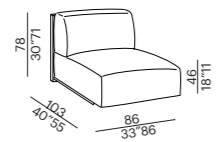

lettino relax POCKET 2 TASCHE
- relax lounge bed 2 POCKET

lettino relax matrimoniale
- relax lounge double bed

pouf 19696

appoggiareni - lumbar cushion

poltroncina - small armchair DEEP

sofa DEEP

lettino relax matrimoniale
POCKET 1 TASCA
- relax double lounge bed 1 POCKET

lettino matrimoniale relax
POCKET 2 TASCHE
- relax double lounge bed 2 POCKET

lettino - lounge bed

topper con appoggiatesta
- topper with bolster

terminale - end unit DEEP

elemento - unit DEEP

pouf DEEP

pouf deep 19696

appoggiatesta - bolster

schienale amovibile con peso -
removable ballasted backrest

schienale amovibile con peso +
trapuntino - removable ballasted
backrest + quilt

tavolo a terra - low table 96

tavolo a terra - low table 130