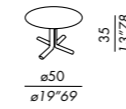

Ausführungen

- siehe Musterbox

FR

- tables basses
- base en bois avec châssis en métal
- finitions base: hêtre laqué mat noir ou white
- finitions des plateaux: placage de chêne teinté, laque mate ou brillante, marbre MR1 ou MR2

finitions

- voir boîte d'échantillons

ES

- mesitas
- base de madera con inserto de metal
- acabados base: haya lacada mate negro o white
- acabados sobres: enchapado en roble teñido, lacado mate o brillo, marbre MR1 o MR2

acabados

- véase el muestrario

tavolo basso - low table UNO

tavolo basso - low table TRE

tavolo basso - low table CINQUE