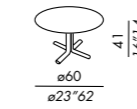

Ausführungen

- siehe Musterbox

FR

- tables basses
- base en bois avec châssis en métal
- finitions base: hêtre laqué mat noir ou white
- finitions des plateaux: placage de chêne teinté, laque mate ou brillante, marbre MR1 ou MR2

finitions

- voir boîte d'échantillons

ES

- mesitas
- base de madera con inserto de metal
- acabados base: haya lacada mate negro o white
- acabados sobres: enchapado en roble teñido, lacado mate o brillo, marbre MR1 o MR2

acabados

- véase el muestrario

tavolo basso - low table UNO

tavolo basso - low table TRE

tavolo basso - low table CINQUE