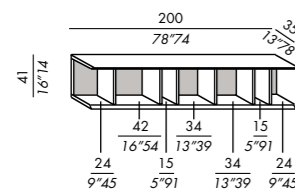

Harris

Pensile a sviluppo orizzontale, di dimensioni contenute. Il look pulito ed essenziale è arricchito dal taglio a 45° dei ripiani orizzontali, che possono completarsi con i box optional. Volumi pieni e vuoti creano così un piacevole gioco di equilibri.

A horizontal wall-unit of limited size. The neat appearance is underlined by the detail of the neat cut to 45 degrees of the shelves, which can be completed by optional boxes. Full and empty spaces create an interesting play of balance.

228, 229

HARRIS 2012

pensile - wall unit