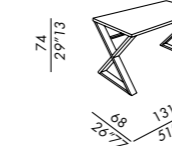

scrittoio - writing desk 130