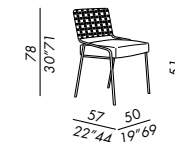

sedia - chair

seduta domestica e non domestica livello L1 uso generale della norma EN 16139:2013
seat for domestic and non-domestic use - Level 1 general use of regulation EN 16139:2013

intreccio . weave CHECKED