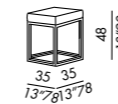

TECHNICAL DETAILS

1. **IT**
2. sgabelli sfoderabili
   - fissi per versione in pelle
   - struttura in metallo
   - finiture: metal - varnished
   - imbottitura in poliuretano indeformabile

1. **finiture**
2. vedi campionario

1. **EN**
2. stools with removable cover
   - fixed cover for leather version
   - frame in metal
   - finishes: metal - varnished
   - non-deformable polyurethane padding

1. **finishes**
2. see sample box

1. **DE**
2. Abziehbare Barhocker
   - Fester Lederbezug
   - Metallgestell
   - Ausführungen: metal - varnished
   - Polsterung aus unverformbaren PU-Schäumen

1. **Ausführungen**
2. siehe Musterbox

1. **FR**
2. tabourets déhoussables
   - fixes pour version en cuir
   - structure en métal
   - finitions: metal - varnished
   - rembourrage en polyuréthane indéformable

1. **finitions**
2. voir boîte d'échantillons

1. **ES**
2. taburetes desenfundables
   - revestimiento fijo para versión en piel
   - estructura en metal
   - acabados: metal - varnished
   - relleno en poliuretano indeformable

1. **acabados**
2. vease el muestrario

sgabello - stool 48