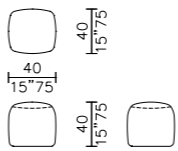

TOTÒ

TECHNICAL DETAILS

1. **IT**
2. pouf sfoderabili
   - sottofodera in pelle ovo
   - imbottitura in polistirolo espanso

1. **EN**
2. ottomans with removable covers
   - muslin undercover
   - padding in polystyrene foam

1. **DE**
2. Abziehbare Hocker
   - Unterbezug aus festem Musselin
   - Polsterung aus Polystyrol

1. **FR**
2. poufs déhoussables
   - sous housse en mousseline
   - rembourrage en polystyrène

1. **ES**
2. poufs desenfundables
   - forro interior de muselina
   - relleno de polistireno expandido

pouf 40