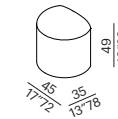

a richiesta, disponibile versione senza magneti

EN

- modular pouf with magnets
- fixed cover in a selection of Meridiani fabrics and leathers
- wooden frame with polystyrene
- magnets and metal plates for units joining
- polyurethane padding and fiber
- metal glides

on request, version without magnets available

DE

- modulare Hocker mit Magneten
- mit Festbezug aus einer Auswahl von Meridiani Stoffen und Leder
- Holzgestell mit Polystereinsatz
- Magnete und Metallplatten zur Befestigung der Elemente
- Polsterung aus PU-Schäumen und Polyesterfaser
- Metallgleitern

nach Anfrage Ausführung ohne Magnete verfügbar

FR

- pouf modulables avec aimants
- housse fixe dans une sélection des tissu et cuirs Meridiani
- structure en bois avec insertion en polystyrène
- aimants et plaques en métal pour fixation des éléments
- rembourrage en polyuréthane et fibre
- patins en métal

sur demande, disponible version sans aimants

ES

- pouf modulares con magnetos
- funda fija en una selección de telas y pieles Meridiani
- estructura de madera con inserto de poliestireno
- magnetos y planchas de metal para unir los elementos
- relleno en poliuretano y fibra
- patas en metal

a petición, disponible versión sin magnetos

pouf terminale - end ottoman