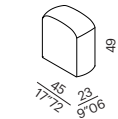

pouf elemento - unit ottoman