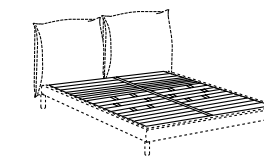

FR

- lit textile rembourré
- revêtement déhoussable
- structure démontable en bois avec barre centrale en métal
- coussins tête de lit en polyuréthane expansé et fibre polyester
- bases de lit: sommier élite - élite MM
- pieds en bois teinté black

DIMENSIONI DISPONIBILI . AVAILABLE SIZES

- 195 x 230 (materasso - mattress 160 x 200)
- 215 x 230 (materasso - mattress 180 x 200)
- 235 x 230 (materasso - mattress 200 x 200)
- queen - 188 x 233 . 74" x 92" (materasso - mattress 153 x 203)
- king - 228 x 233 . 90" x 92" (materasso - mattress 193 x 203)