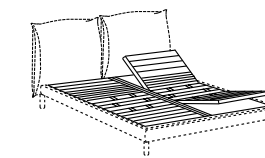

rete élite MM
élite MM slatted base

84, 85