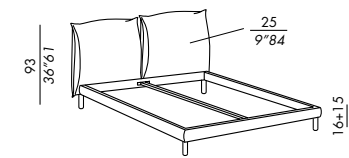

FR

- lit textile rembourré
- revêtement déhoussable
- structure démontable en bois avec barre centrale en métal
- coussins tête de lit en polyuréthane expansé et fibre polyester
- bases de lit: sommier élite - élite MM
- pieds en bois teinté black

DIMENSIONI DISPONIBILI . AVAILABLE SIZES

- 195 x 230 (materasso - mattress 160 x 200)
- 215 x 230 (materasso - mattress 180 x 200)
- 235 x 230 (materasso - mattress 200 x 200)
- queen - 188 x 233 . 74" x 92" (materasso - mattress 153 x 203)
- king - 228 x 233 . 90" x 92" (materasso - mattress 193 x 203)