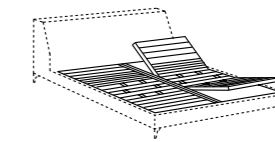

rete élite MM
élite MM slatted base