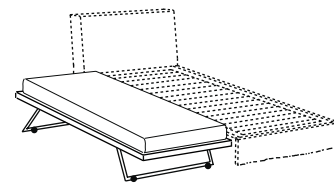

acesorios opcionales:

- colchón
- pareja de cajones extraíbles con ruedas
- segunda cama extraíble: somier a láminas y marco en metal con patas plegables y ruedas
- colchón para cama extraíble

solo lavar en seco
perfil puede ser en otro color o tejido

únicas medidas

coppia cassetti con ruote
pair of drawers with castors

secondo letto estraibile con materasso (200x80x12)
pull-out spare bed with mattress (78 7/8x31 1/2x4 7/8)

100 x 222 (materasso - mattress 90x200)