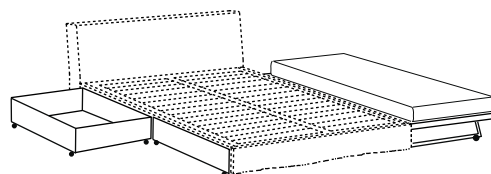

acesorios opcionales:

- colchón
- pareja de cajones extraíbles con ruedas
- segunda cama extraíble: somier a láminas y marco en metal con patas plegables y ruedas
- colchón para cama extraíble

solo lavar en seco
perfil puede ser en otro color o tejido

únicas medidas

coppia cassetti con ruote
pair of drawers with castors

secondo letto estraibile con materasso (200x80x12)
pull-out spare bed with mattress (78"74x31"50x4"72)

170 x 222 (materasso - mattress 160x200)