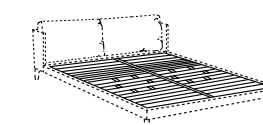

FR

- lit textile rembourré
- revêtement déhoussable
- sélection cuirs utilisables : bower - belem - tucson
- fixe pour version en cuir
- structure démontable en metal et bois avec barre centrale en métal
- coussins tête de lit en polyuréthane expansé et fibre polyester
- bases de lit: sommier élite - élite MM
- pieds en chêne teinté black

DIMENSIONI DISPONIBILI . AVAILABLE SIZES

- 175 x 235 (materasso - mattress 160 x 200)
- 195 x 235 (materasso - mattress 180 x 200)
- 215 x 235 (materasso - mattress 200 x 200)
- queen - 168 x 238 . 67" x 94" (materasso - mattress 153 x 203)
- king - 208 x 238 . 82" x 94" (materasso - mattress 193 x 203)