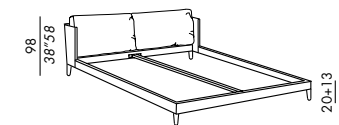

DIMENSIONI DISPONIBILI . AVAILABLE SIZES

- 175 x 235 (materasso - mattress 160 x 200)
- 195 x 235 (materasso - mattress 180 x 200)
- 215 x 235 (materasso - mattress 200 x 200)
- queen - 168 x 238 . 67" x 94" (materasso - mattress 153 x 203)
- king - 208 x 238 . 82" x 94" (materasso - mattress 193 x 203)