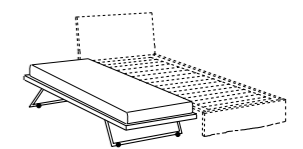

acesorios opcionales

- colchón
- pareja de cajones extraíbles con ruedas
- segunda cama extraíble: somier a láminas y marco en metal con patas plegables y ruedas
- colchón para cama extraíble

DIMENSIONI DISPONIBILI . AVAILABLE SIZES

- 100 x 206 (materasso - mattress 90 x 200)
- 130 x 206 (materasso - mattress 120 x 200)

coppia cassetti con ruote
pair of drawers with castors

secondo letto estraibile con materasso (200x80x12)
pull-out spare bed with mattress (78"74x31"50x4"72)

DIMENSIONI DISPONIBILI . AVAILABLE SIZES

- 100 x 209 (materasso - mattress 90 x 200)
- 130 x 209 (materasso - mattress 120 x 200)

coppia cassetti con ruote
pair of drawers with castors

secondo letto estraibile con materasso (200x80x12)
pull-out spare bed with mattress (78"74x31"50x4"72)

DIMENSIONI DISPONIBILI . AVAILABLE SIZES

- 170 x 209 (materasso - mattress 160 x 200)
- 190 x 209 (materasso - mattress 180 x 200)

coppia cassetti con ruote
pair of drawers with castors

secondo letto estraibile con materasso (200x80x12)
pull-out spare bed with mattress (78"74x31"50x4"72)