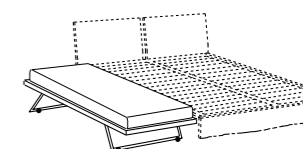

- 100 x 206 (materasso - mattress 90 x 200)
- 130 x 206 (materasso - mattress 120 x 200)

coppia cassetti con ruote
pair of drawers with castors

secondo letto estraibile con materasso (200x80x12)
pull-out spare bed with mattress (78"74x31"50x4"72)

DIMENSIONI DISPONIBILI . AVAILABLE SIZES

- 100 x 209 (materasso - mattress 90 x 200)
- 130 x 209 (materasso - mattress 120 x 200)

coppia cassetti con ruote
pair of drawers with castors

secondo letto estraibile con materasso (200x80x12)
pull-out spare bed with mattress (78"74x31"50x4"72)

DIMENSIONI DISPONIBILI . AVAILABLE SIZES

- 170 x 209 (materasso - mattress 160 x 200)
- 190 x 209 (materasso - mattress 180 x 200)

coppia cassetti con ruote
pair of drawers with castors

secondo letto estraibile con materasso (200x80x12)
pull-out spare bed with mattress (78"74x31"50x4"72)