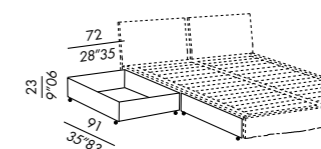

- 100 x 206 (materasso - mattress 90 x 200)
- 130 x 206 (materasso - mattress 120 x 200)

coppia cassetti con ruote
pair of drawers with castors

secondo letto estraibile con materasso (200x80x12)
pull-out spare bed with mattress (78"74x31"50x4"72)

DIMENSIONI DISPONIBILI . AVAILABLE SIZES

- 100 x 209 (materasso - mattress 90 x 200)
- 130 x 209 (materasso - mattress 120 x 200)

coppia cassetti con ruote
pair of drawers with castors

secondo letto estraibile con materasso (200x80x12)
pull-out spare bed with mattress (78"74x31"50x4"72)

DIMENSIONI DISPONIBILI . AVAILABLE SIZES

- 170 x 209 (materasso - mattress 160 x 200)
- 190 x 209 (materasso - mattress 180 x 200)

coppia cassetti con ruote
pair of drawers with castors

secondo letto estraibile con materasso (200x80x12)
pull-out spare bed with mattress (78"74x31"50x4"72)