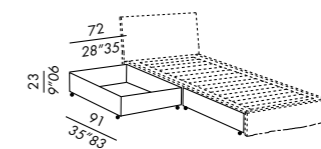

acesorios opcionales

- colchón
- pareja de cajones extraíbles con ruedas
- segunda cama extraíble: somier a láminas y marco en metal con patas plegables y ruedas
- colchón para cama extraíble

DIMENSIONI DISPONIBILI . AVAILABLE SIZES

- 100 x 206 (materasso - mattress 90 x 200)
- 130 x 206 (materasso - mattress 120 x 200)

coppia cassetti con ruote
pair of drawers with castors

secondo letto estraibile con materasso (200x80x12)
pull-out spare bed with mattress (78"74x31"50x4"72)

DIMENSIONI DISPONIBILI . AVAILABLE SIZES

- 100 x 209 (materasso - mattress 90 x 200)
- 130 x 209 (materasso - mattress 120 x 200)

coppia cassetti con ruote
pair of drawers with castors

secondo letto estraibile con materasso (200x80x12)
pull-out spare bed with mattress (78"74x31"50x4"72)

DIMENSIONI DISPONIBILI . AVAILABLE SIZES

- 170 x 209 (materasso - mattress 160 x 200)
- 190 x 209 (materasso - mattress 180 x 200)

coppia cassetti con ruote
pair of drawers with castors

secondo letto estraibile con materasso (200x80x12)
pull-out spare bed with mattress (78"74x31"50x4"72)