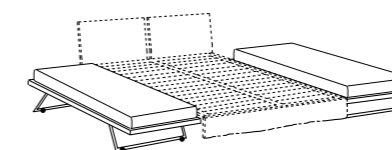

DIMENSIONI DISPONIBILI . AVAILABLE SIZES

- 100 x 209 (materasso - mattress 90 x 200)
- 130 x 209 (materasso - mattress 120 x 200)

coppia cassetti con ruote
pair of drawers with castors

secondo letto estraibile con materasso (200x80x12)
pull-out spare bed with mattress (78"74x31"50x4"72)

DIMENSIONI DISPONIBILI . AVAILABLE SIZES

- 170 x 209 (materasso - mattress 160 x 200)
- 190 x 209 (materasso - mattress 180 x 200)

coppia cassetti con ruote
pair of drawers with castors

secondo letto estraibile con materasso (200x80x12)
pull-out spare bed with mattress (78"74x31"50x4"72)