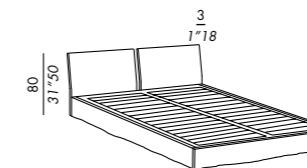

- 100 x 206 (materasso - mattress 90 x 200)
- 130 x 206 (materasso - mattress 120 x 200)

coppia cassetti con ruote
pair of drawers with castors

secondo letto estraibile con materasso (200x80x12)
pull-out spare bed with mattress (78"74x31"50x4"72)

DIMENSIONI DISPONIBILI . AVAILABLE SIZES

- 100 x 209 (materasso - mattress 90 x 200)
- 130 x 209 (materasso - mattress 120 x 200)

coppia cassetti con ruote
pair of drawers with castors

secondo letto estraibile con materasso (200x80x12)
pull-out spare bed with mattress (78"74x31"50x4"72)

DIMENSIONI DISPONIBILI . AVAILABLE SIZES

- 170 x 209 (materasso - mattress 160 x 200)
- 190 x 209 (materasso - mattress 180 x 200)

coppia cassetti con ruote
pair of drawers with castors

secondo letto estraibile con materasso (200x80x12)
pull-out spare bed with mattress (78"74x31"50x4"72)