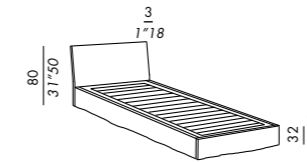

acesorios opcionales

- colchón
- pareja de cajones extraíbles con ruedas
- segunda cama extraíble: somier a láminas y marco en metal con patas plegables y ruedas
- colchón para cama extraíble

DIMENSIONI DISPONIBILI . AVAILABLE SIZES

- 100 x 206 (materasso - mattress 90 x 200)
- 130 x 206 (materasso - mattress 120 x 200)

coppia cassetti con ruote
pair of drawers with castors

secondo letto estraibile con materasso (200x80x12)
pull-out spare bed with mattress (78"74x31"50x4"72)

DIMENSIONI DISPONIBILI . AVAILABLE SIZES

- 100 x 209 (materasso - mattress 90 x 200)
- 130 x 209 (materasso - mattress 120 x 200)

coppia cassetti con ruote
pair of drawers with castors

secondo letto estraibile con materasso (200x80x12)
pull-out spare bed with mattress (78"74x31"50x4"72)

DIMENSIONI DISPONIBILI . AVAILABLE SIZES

- 170 x 209 (materasso - mattress 160 x 200)
- 190 x 209 (materasso - mattress 180 x 200)

coppia cassetti con ruote
pair of drawers with castors

secondo letto estraibile con materasso (200x80x12)
pull-out spare bed with mattress (78"74x31"50x4"72)