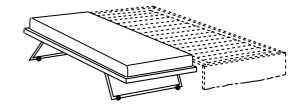

acesorios opcionales

- colchón
- pareja de cajones extraíbles con ruedas
- segunda cama extraíble: somier a láminas y marco en metal con patas plegables y ruedas
- colchón para cama extraíble

DIMENSIONI DISPONIBILI . AVAILABLE SIZES

- 100 x 206 (materasso - mattress 90 x 200)
- 130 x 206 (materasso - mattress 120 x 200)

coppia cassetti con ruote
pair of drawers with castors

secondo letto estraibile con materasso (200x80x12)
pull-out spare bed with mattress (78"74x31"50x4"72)

DIMENSIONI DISPONIBILI . AVAILABLE SIZES

- 100 x 209 (materasso - mattress 90 x 200)
- 130 x 209 (materasso - mattress 120 x 200)

coppia cassetti con ruote
pair of drawers with castors

secondo letto estraibile con materasso (200x80x12)
pull-out spare bed with mattress (78"74x31"50x4"72)