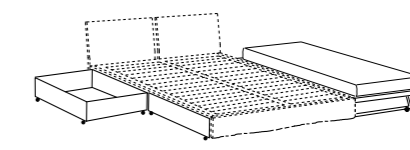

DIMENSIONI DISPONIBILI . AVAILABLE SIZES

- 100 x 209 (materasso - mattress 90 x 200)
- 130 x 209 (materasso - mattress 120 x 200)

coppia cassetti con ruote
pair of drawers with castors

secondo letto estraibile con materasso (200x80x12)
pull-out spare bed with mattress (78"74x31"50x4"72)

DIMENSIONI DISPONIBILI . AVAILABLE SIZES

- 170 x 209 (materasso - mattress 160 x 200)
- 190 x 209 (materasso - mattress 180 x 200)

coppia cassetti con ruote
pair of drawers with castors

secondo letto estraibile con materasso (200x80x12)
pull-out spare bed with mattress (78"74x31"50x4"72)