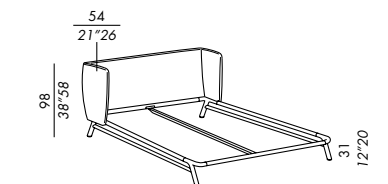

**DIMENSIONI DISPONIBILI . AVAILABLE SIZES**

- edoardo kuoio - 173 x 224 (materasso - mattress 160 x 200)
- edoardo volant - 190 x 228 (materasso - mattress 160 x 200)
- edoardo piping - 190 x 228 (materasso - mattress 160 x 200)
- edoardo kuoio - 193 x 224 (materasso - mattress 180 x 200)
- edoardo volant - 210 x 228 (materasso - mattress 180 x 200)
- edoardo piping - 210 x 228 (materasso - mattress 180 x 200)
- edoardo kuoio - 213 x 224 (materasso - mattress 200 x 200)
- edoardo volant - 230 x 228 (materasso - mattress 200 x 200)
- edoardo piping - 230 x 228 (materasso - mattress 200 x 200)

letto - bed KUOIO

letto - bed VOLANT

letto - bed PIPING

piano ortopedico - orthopaedic base