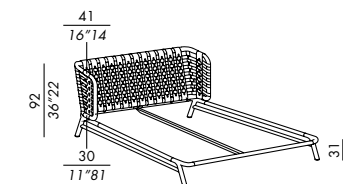

DIMENSIONI DISPONIBILI . AVAILABLE SIZES

- edoardo kuoio - 173 x 224 (materasso - mattress 160 x 200)
- edoardo volant - 190 x 228 (materasso - mattress 160 x 200)
- edoardo piping - 190 x 228 (materasso - mattress 160 x 200)
- edoardo kuoio - 193 x 224 (materasso - mattress 180 x 200)
- edoardo volant - 210 x 228 (materasso - mattress 180 x 200)
- edoardo piping - 210 x 228 (materasso - mattress 180 x 200)
- edoardo kuoio - 213 x 224 (materasso - mattress 200 x 200)
- edoardo volant - 230 x 228 (materasso - mattress 200 x 200)
- edoardo piping - 230 x 228 (materasso - mattress 200 x 200)

letto - bed KUOIO