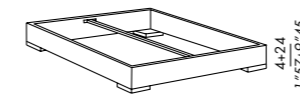

FR

- •sommier textile rembourré h. 28 - 34
- •revêtement déhoussable
- •structure démontable en bois avec barre centrale in métal
- •bases de lits à choix avec supports réglables - pas pour version box et spring-base
- •pieds en bois teinté black - light - almond
- •sur demande roulettes postérieures

mésures spéciales

- •longueur du lit - max 220 cm
- •larger interieure du lit - min 100, max 200 cm
- •longueur maximum Elite sommier à lattes fixe 210 cm
- •longueur maximum sommier à ressorts 220 cm

ES

- •cama acolchada h. 28 - 34
- •funda desenfundable
- •estructura en madera desmontable con travesaño central en metal
- •somieres a elegir con soportes ajustables - no posible para contenedor y sommier de muelles
- •patas de madera teñida black - light - almond
- •ruedas posteriores a petición

medidas especiales

- •largo interior de cama - max 220 cm
- •encho interior de cama - min 100, max 200 cm
- •largo somier elite fija max 210 cm
- •largo somier de muelles max 220 cm

DIMENSIONI DISPONIBILI . AVAILABLE SIZES

- •110 x 210 (materasso - mattress 100 x 200)
- •150 x 210 (materasso - mattress 140 x 200)
- •170 x 210 (materasso - mattress 160 x 200)
- •190 x 210 (materasso - mattress 180 x 200)
- •210 x 210 (materasso - mattress 200 x 200)
- •queen - 163 x 218 . 64" x 86" (materasso - mattress 153 x 203)
- •king - 203 x 218 . 80" x 86" (materasso - mattress 193 x 203)

letto - bed DEREK