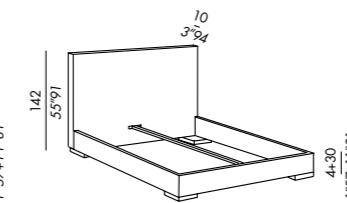

letto - bed BARDÒ DUE