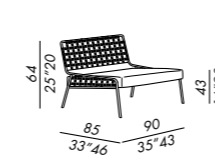

poltrona - armchair