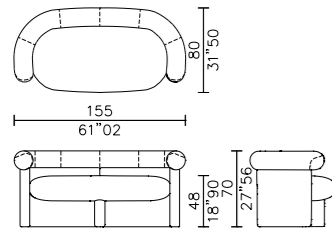

Jeanette

Jeanette è la poltrona dalle morbide forme scultoree. A un anno dal suo lancio, la collezione è già pronta per arricchirsi, accogliendo la versione divanetto: con linee floride ma compatte, Jeanette loveseat è in grado di portare comodità e note di chiaro stile sia in ambienti residenziali sia in contesti contract.

Jeanette is the armchair with soft sculptural forms. Just one year after its launch, the collection is already expanding, welcoming the loveseat version: with voluptuous yet compact lines, Jeanette loveseat brings comfort and clear stylistic notes to both residential settings and contract environments.

48

JEANETTE 2025

love seat NEW