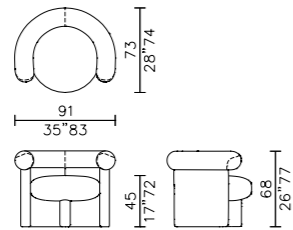

48

JEANETTE 2025

love seat NEW

poltrona - armchair

TECHNICAL DETAILS

IT

- poltrona e love seat imbottite non sfoderabili in una selezione di tessuti di collezione
- struttura in legno
- imbottiture in poliuretano e fibre poliestere
- gamba centrale in massello di faggio tinto black - laccato opaco/ lucido o rivestita in una selezione di tessuti di collezione (stesso tessuto della struttura)