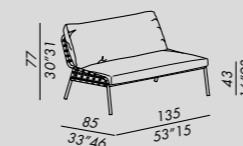

TECHNICAL DETAILS

IT

- divano con cuscino seduta e schienale sfoderabili
- struttura in metallo zincato verniciato a polvere poliestere white - brick - putty - micaceo
- cuscino seduta in poliuretano e fibra poliestere con fodera in tessuto tecnico idrorepellente profilo - optional - a scelta per colore e tessuto
- cuscino schienale in poliuretano e microfibra poliestere con fodera in tessuto tecnico idrorepellente profilo a scelta per colore e tessuto
- schienale e fianco intrecciato in corda di polipropilene nei colori white - brick - putty - micaceo Ø 6 mm. (tono su tono) - scegliere intreccio CHECKED o intreccio COMB
- puntale in polietilene nero

• rivestimenti con profilo lavabili solo a secco

water proof cover
• cover protettive impermeabili realizzate con tessuto tecnico, su misura per ogni prodotto

EN

- sofa with seat and back cushion with removable cover
- structure in zinc-coated metal, polyester powder coated in colors white - brick - putty - micaceo
- seat cushion in polyurethane and polyester fiber with water-repellent technical fabric cover piping - optional - selected by color and fabric
- back cushion in polyurethane and polyester microfiber with water-repellent technical fabric cover piping selected by color and fabric
- back and side woven in polypropylene fiber rope colors white - brick - putty - micaceo Ø 6 mm. (tone on tone) - select CHECKED or COMB weave
- tip in black polyethylene

cover with piping: dry cleaning only

water proof cover
• protective waterproof cover made in technical fabric, customized for each product