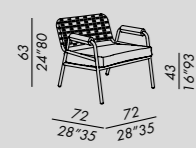

DIVANO . SOFA P. 76

POLTRONA . ARMCHAIR P. 80

PANCA . BENCH P. 94

POLTRONA . ARMCHAIR (vol. 1) P. 270

94, 95

poltroncina - small armchair UNO

cuscino - cushion

appoggiareni - lumbar cushion

intreccio - weave CHECKED

intreccio - weave COMB

**TECHNICAL DETAILS**

**IT**

- poltroncina UNO**
- con seduta sfoderabile e schienale in corda
  - struttura in metallo zincato verniciato a polvere poliestere white - brick - putty - micaceo
  - schienale in corda di polipropilene nei colori white - brick - putty - micaceo Ø 6 mm. (tono su tono) - scegliere intreccio CHECKED o intreccio COMB
  - bracciolo in massello di iroko con vernice protettiva
  - cuscino seduta in poliuretano e fibra poliestere con fodera in tessuto tecnico idrorepellente profilo - optional - a scelta per colore e tessuto
  - cuscino schienale sfoderabile - optional - in microfibra poliestere con fodera in tessuto tecnico idrorepellente
  - cuscino appoggiareni sfoderabile - optional - in poliuretano e microfibra poliestere con fodera in tessuto tecnico idrorepellente profilo - optional - a scelta per colore e tessuto
  - puntale in polietilene nero