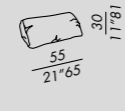

DIVANO . SOFA P. 76

POLTRONA . ARMCHAIR P. 80

PANCA . BENCH P. 94

POLTRONA . ARMCHAIR (vol. 1) P. 270

94, 95

poltroncina - small armchair UNO

cuscino - cushion

appoggiareni - lumbar cushion

intreccio - weave CHECKED

intreccio - weave COMB

**TECHNICAL DETAILS**

**IT**

- poltroncina UNO**
- con seduta sfoderabile e schienale in corda
  - struttura in metallo zincato verniciato a polvere poliestere white - brick - putty - micaceo
  - schienale in corda di polipropilene nei colori white - brick - putty - micaceo Ø 6 mm. (tono su tono) - scegliere intreccio CHECKED o intreccio COMB
  - bracciolo in massello di iroko con vernice protettiva
  - cuscino seduta in poliuretano e fibra poliestere con fodera in tessuto tecnico idrorepellente profilo - optional - a scelta per colore e tessuto
  - cuscino schienale sfoderabile - optional - in microfibra poliestere con fodera in tessuto tecnico idrorepellente
  - cuscino appoggiareni sfoderabile - optional - in poliuretano e microfibra poliestere con fodera in tessuto tecnico idrorepellente profilo - optional - a scelta per colore e tessuto
  - puntale in polietilene nero