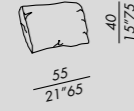

DIVANO . SOFA P. 76

POLTRONA . ARMCHAIR P. 80

PANCA . BENCH P. 94

POLTRONA . ARMCHAIR (vol. 1) P. 270

94, 95

poltroncina - small armchair UNO

cuscino - cushion

appoggiareni - lumbar cushion

intreccio - weave CHECKED

intreccio - weave COMB

**TECHNICAL DETAILS**

**IT**

- poltroncina UNO**
- con seduta sfoderabile e schienale in corda
  - struttura in metallo zincato verniciato a polvere poliestere white - brick - putty - micaceo
  - schienale in corda di polipropilene nei colori white - brick - putty - micaceo Ø 6 mm. (tono su tono) - scegliere intreccio CHECKED o intreccio COMB
  - bracciolo in massello di iroko con vernice protettiva
  - cuscino seduta in poliuretano e fibra poliestere con fodera in tessuto tecnico idrorepellente profilo - optional - a scelta per colore e tessuto
  - cuscino schienale sfoderabile - optional - in microfibra poliestere con fodera in tessuto tecnico idrorepellente
  - cuscino appoggiareni sfoderabile - optional - in poliuretano e microfibra poliestere con fodera in tessuto tecnico idrorepellente profilo - optional - a scelta per colore e tessuto
  - puntale in polietilene nero