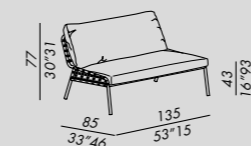

TECHNICAL DETAILS

IT

- divano con cuscino seduta e schienale sfoderabili
- struttura in metallo zincato verniciato a polvere poliestere white - brick - putty - micaceo
- cuscino seduta in poliuretano e fibra poliestere con fodera in tessuto tecnico idrorepellente profilo - optional - a scelta per colore e tessuto
- cuscino schienale in poliuretano e microfibra poliestere con fodera in tessuto tecnico idrorepellente profilo a scelta per colore e tessuto
- schienale e fianco intrecciato in corda di polipropilene nei colori white - brick - putty - micaceo Ø 6 mm. (tono su tono) - scegliere intreccio CHECKED o intreccio COMB
- puntale in polietilene nero

• rivestimenti con profilo lavabili solo a secco

water proof cover

- cover protettive impermeabili realizzate con tessuto tecnico, su misura per ogni prodotto

EN

- sofa with seat and back cushion with removable cover
- structure in zinc-coated metal, polyester powder coated in colors white - brick - putty - micaceo
- seat cushion in polyurethane and polyester fiber with water-repellent technical fabric cover piping - optional - selected by color and fabric
- back cushion in polyurethane and polyester microfiber with water-repellent technical fabric cover piping selected by color and fabric
- back and side woven in polypropylene fiber rope colors chalk - petrol - elephant - micaceo Ø 6 mm. (tone on tone) - select CHECKED or COMB weave
- tip in black polyethylene

• cover with piping: dry cleaning only

water proof cover

- protective waterproof cover made in technical fabric, customized for each product