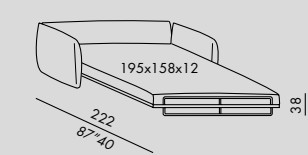

EN

- sofa bed with removable cover
- detachable metal frame
- non-deformable polyurethane padding and polyester fibre
- one-fold mechanism with elastic bands
- mattress made of polyurethane and anallergic fibre - cm. 195x158x12 with quilted cover
- 2 back cushions/pillows in reinforced feathers
- 2 deco cushions 55 SP in reinforced feathers

DE

- abziehbares Sofabett
- zerlegbarer Gestell aus Metall
- Polsterung aus unverformbaren PU-Schäumen und Polyesterfasern
- ausfaltbarer Metall-Matratzenrahmen mit Elastik-Gurten
- incl. Matratze 195x158 H12cm, aus antiallergischen PU-Schäumen, Steppdrell
- incl. 2 Rücken/Kopfkissen Polsterdaunen
- 2 Deko Kissen 55-SP aus Polsterdaunen

FR

- canapé-lit déhoussable
- structure démontable en métal
- rembourrage en polyuréthane indéformable et fibre polyester
- système ouverture en métal et sangles élastiques
- matelas en polyuréthane et fibre anallergique cm. 195x158x12 avec revêtement en tissu matelassé
- 2 coussins dos-oreiller en plumes supportées
- 2 coussins 55 SP en plumes supportées

ES

- sofá-cama desenfundable
- estructura de metal desmontables
- relleno en poliuretano indeformable y fibra poliéster
- movimiento cama en metal con correas elásticas
- colchón en poliuretano y fibra no alérgica - cm. 195x158x12 tapizado en tejido pespunteado
- 2 cojines respaldo/almohada en pluma soportada
- 2 cojines 55 SP en pluma soportada

sofa bed 210

SCOTT sofa bed
cuscini . cushions 65SP