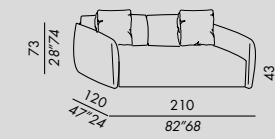

EN

- sofa bed with removable cover
- detachable metal frame
- non-deformable polyurethane padding and polyester fibre
- one-fold mechanism with elastic bands
- mattress made of polyurethane and anallergic fibre - cm. 195x158x12 with quilted cover
- 2 back cushions/pillows in reinforced feathers
- 2 deco cushions 55 SP in reinforced feathers

DE

- abziehbares Sofabett
- zerlegbarer Gestell aus Metall
- Polsterung aus unverformbaren PU-Schäumen und Polyesterfasern
- ausfaltbarer Metall-Matratzenrahmen mit Elastik-Gurten
- incl. Matratze 195x158 H12cm, aus antiallergischen PU-Schäumen, Steppdrell
- incl. 2 Rücken/Kopfkissen Polsterdaunen
- 2 Deko Kissen 55-SP aus Polsterdaunen

FR

- canapé-lit déhoussable
- structure démontable en métal
- rembourrage en polyuréthane indéformable et fibre polyester
- système ouverture en métal et sangles élastiques
- matelas en polyuréthane et fibre anallergique cm. 195x158x12 avec revêtement en tissu matelassé
- 2 coussins dos-oreiller en plumes supportées
- 2 coussins 55 SP en plumes supportées

ES

- sofá-cama desenfundable
- estructura de metal desmontables
- relleno en poliuretano indeformable y fibra poliéster
- movimiento cama en metal con correas elásticas
- colchón en poliuretano y fibra no alérgica - cm. 195x158x12 tapizado en tejido pespunteado
- 2 cojines respaldo/almohada en pluma soportada
- 2 cojines 55 SP en pluma soportada

sofa bed 210

SCOTT sofa bed
cuscini . cushions 65SP