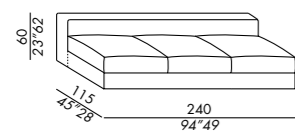

elemento - unit DEEP 240