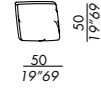

HAROLD DEEP 2018

cuscinio - cushion
DECO 50