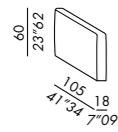

cuscinò - cushion
CLASSIC 80

cuscinò - cushion
CLASSIC 90

cuscinò - cushion
CLASSIC 105

bracciolo - armrest
SLIM 60

bracciolo - armrest
LARGE 48

bracciolo - armrest
LARGE 60

bracciolo - armrest
DEEP SLIM 60

bracciolo - armrest
DEEP LARGE 48

bracciolo - armrest
DEEP LARGE 60

TECHNICAL DETAILS

cuscini - cushions

• divano 195, 215, 275, 295
sofa 195, 215, 275, 295

cuscinò schienale deco 50
back cushion deco 50

• elemento elbow 185
elbow unit 185