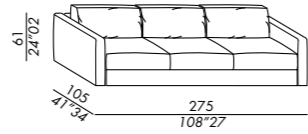

sofa 215

sofa 275

sofa 295

TECHNICAL DETAILS

IT

- divani sfoderabili - profondità 105
- struttura elementi e braccioli in legno
- imbottitura in poliuretano indeformabile
- piedini neri in ABS
- cuscino seduta in poliuretano a densità differenziate con schiuma viscoelastica e fibra poliester
- cuscino schienale CLASSIC in piuma supportata
- cuscino schienale DECO 50 in piuma supportata