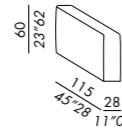

cuscinò - cushion
CLASSIC 80

cuscinò - cushion
CLASSIC 90

cuscinò - cushion
CLASSIC 105

bracciolo - armrest
SLIM 60

bracciolo - armrest
LARGE 48

bracciolo - armrest
LARGE 60

bracciolo - armrest
DEEP SLIM 60

bracciolo - armrest
DEEP LARGE 48

bracciolo - armrest
DEEP LARGE 60

TECHNICAL DETAILS

cuscini - cushions

• divano 195, 215, 275, 295
sofa 195, 215, 275, 295

cuscinò schienale deco 50
back cushion deco 50

• elemento elbow 185
elbow unit 185