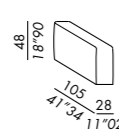

cuscinò - cushion
CLASSIC 80

cuscinò - cushion
CLASSIC 90

cuscinò - cushion
CLASSIC 105

bracciolo - armrest
SLIM 60

bracciolo - armrest
LARGE 48

bracciolo - armrest
LARGE 60

bracciolo - armrest
DEEP SLIM 60

bracciolo - armrest
DEEP LARGE 48

bracciolo - armrest
DEEP LARGE 60

TECHNICAL DETAILS

cuscini - cushions

• divano 195, 215, 275, 295
sofa 195, 215, 275, 295

cuscinò schienale deco 50
back cushion deco 50

• elemento elbow 185
elbow unit 185