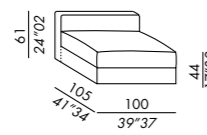

elemento - unit 100