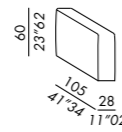

cuscinò - cushion
CLASSIC 80

cuscinò - cushion
CLASSIC 90

cuscinò - cushion
CLASSIC 105

bracciolo - armrest
SLIM 60

bracciolo - armrest
LARGE 48

bracciolo - armrest
LARGE 60

bracciolo - armrest
DEEP SLIM 60

bracciolo - armrest
DEEP LARGE 48

bracciolo - armrest
DEEP LARGE 60

TECHNICAL DETAILS

cuscini - cushions

• divano 195, 215, 275, 295
sofa 195, 215, 275, 295

cuscinò schienale deco 50
back cushion deco 50

• elemento elbow 185
elbow unit 185