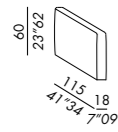

cuscinò - cushion
CLASSIC 80

cuscinò - cushion
CLASSIC 90

cuscinò - cushion
CLASSIC 105

bracciolo - armrest
SLIM 60

bracciolo - armrest
LARGE 48

bracciolo - armrest
LARGE 60

bracciolo - armrest
DEEP SLIM 60

bracciolo - armrest
DEEP LARGE 48

bracciolo - armrest
DEEP LARGE 60

TECHNICAL DETAILS

cuscini - cushions

• divano 195, 215, 275, 295
sofa 195, 215, 275, 295

cuscinò schienale deco 50
back cushion deco 50

• elemento elbow 185
elbow unit 185