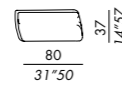

cuscinio - cushion
DECO 80