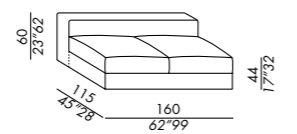

elemento - unit DEEP 160