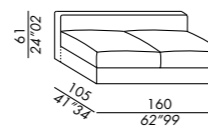

elemento - unit 160