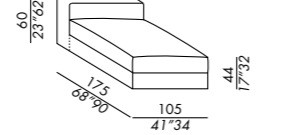

elemento relax - relax unit DEEP