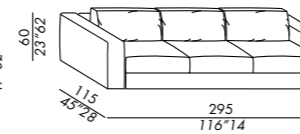

• elemento curvo 185
round unit 185

bracciolo - armrest slim 60
bracciolo - armrest large 48
bracciolo - armrest large 60

• elemento curvo aperto 185
open round unit 185

bracciolo - armrest slim 60
bracciolo - armrest large 48
bracciolo - armrest large 60

• elemento elbow 185
elbow unit 185

bracciolo - armrest slim 60
bracciolo - armrest large 48
bracciolo - armrest large 60

HAROLD DEEP 2018

sofa DEEP 195

sofa DEEP 215

sofa DEEP 275

sofa DEEP 295

TECHNICAL DETAILS