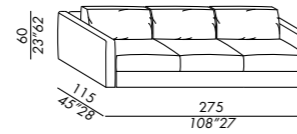

• elemento curvo 185
round unit 185

bracciolo - armrest slim 60
bracciolo - armrest large 48
bracciolo - armrest large 60

• elemento curvo aperto 185
open round unit 185

bracciolo - armrest slim 60
bracciolo - armrest large 48
bracciolo - armrest large 60

• elemento elbow 185
elbow unit 185

bracciolo - armrest slim 60
bracciolo - armrest large 48
bracciolo - armrest large 60

HAROLD DEEP 2018

sofa DEEP 195

sofa DEEP 215

sofa DEEP 275

sofa DEEP 295

TECHNICAL DETAILS