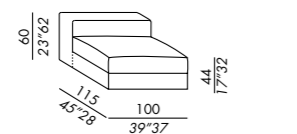

elemento - unit DEEP 100