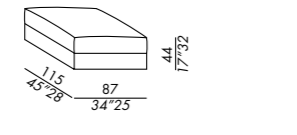

pouf DEEP 90