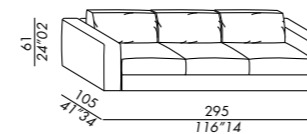

sofa 215

sofa 275

sofa 295

TECHNICAL DETAILS

IT

- divani sfoderabili - profondità 105
- struttura elementi e braccioli in legno
- imbottitura in poliuretano indeformabile
- piedini neri in ABS
- cuscino seduta in poliuretano a densità differenziate con schiuma viscoelastica e fibra poliester
- cuscino schienale CLASSIC in piuma supportata
- cuscino schienale DECO 50 in piuma supportata