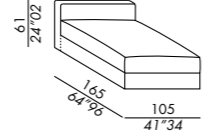

elemento relax - relax unit