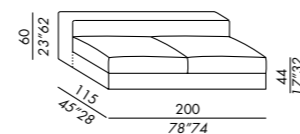

elemento - unit DEEP 80

elemento - unit DEEP 100

elemento - unit DEEP 160

elemento - unit DEEP 200

- elementi componibili sfoderabili, configurabili con differenti braccioli e cuscini schienale - profondità elementi cm. 105 / 115
- struttura elementi e braccioli in legno
- imbottitura in poliuretano indeformabile
- piedini neri in ABS
- staffe in metallo per fissaggio elementi
- cuscino seduta in poliuretano a densità differenziate con schiuma viscoelastica e fibra poliester
- cuscino schienale CLASSIC in piuma supportata
- cuscino schienale DECO 70/80 in poliuretano e fibra poliester
- cuscino schienale DECO 50 in piuma supportata