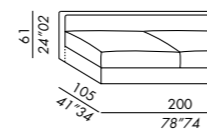

elemento - unit 80

elemento - unit 100

elemento - unit 160

elemento - unit 200

- elementi componibili sfoderabili, configurabili con differenti braccioli e cuscini schienale - profondità elementi cm. 105 / 115
- struttura elementi e braccioli in legno
- imbottitura in poliuretano indeformabile
- piedini neri in ABS
- staffe in metallo per fissaggio elementi
- cuscino seduta in poliuretano a densità differenziate con schiuma viscoelastica e fibra poliester
- cuscino schienale CLASSIC in piuma supportata
- cuscino schienale DECO 70/80 in poliuretano e fibra poliester
- cuscino schienale DECO 50 in piuma supportata