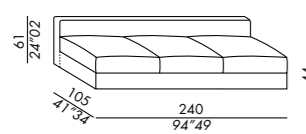

elemento - unit 240