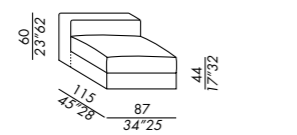

elemento angolo - corner unit DEEP