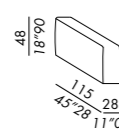

cuscinò - cushion
CLASSIC 80

cuscinò - cushion
CLASSIC 90

cuscinò - cushion
CLASSIC 105

bracciolo - armrest
SLIM 60

bracciolo - armrest
LARGE 48

bracciolo - armrest
LARGE 60

bracciolo - armrest
DEEP SLIM 60

bracciolo - armrest
DEEP LARGE 48

bracciolo - armrest
DEEP LARGE 60

TECHNICAL DETAILS

cuscini - cushions

• divano 195, 215, 275, 295
sofa 195, 215, 275, 295

cuscinò schienale deco 50
back cushion deco 50

• elemento elbow 185
elbow unit 185