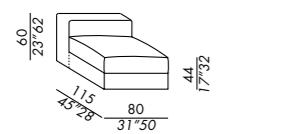

elemento - unit DEEP 80