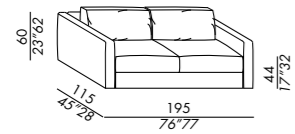

• elemento curvo 185
round unit 185

bracciolo - armrest slim 60
bracciolo - armrest large 48
bracciolo - armrest large 60

• elemento curvo aperto 185
open round unit 185

bracciolo - armrest slim 60
bracciolo - armrest large 48
bracciolo - armrest large 60

• elemento elbow 185
elbow unit 185

bracciolo - armrest slim 60
bracciolo - armrest large 48
bracciolo - armrest large 60

HAROLD DEEP 2018

sofa DEEP 195

sofa DEEP 215

sofa DEEP 275

sofa DEEP 295

TECHNICAL DETAILS