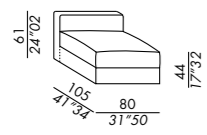

elemento - unit 80