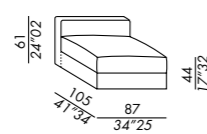

elemento angolo - corner unit