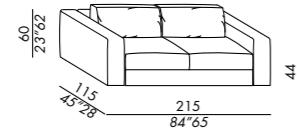

• elemento curvo 185
round unit 185

bracciolo - armrest slim 60
bracciolo - armrest large 48
bracciolo - armrest large 60

• elemento curvo aperto 185
open round unit 185

bracciolo - armrest slim 60
bracciolo - armrest large 48
bracciolo - armrest large 60

• elemento elbow 185
elbow unit 185

bracciolo - armrest slim 60
bracciolo - armrest large 48
bracciolo - armrest large 60

HAROLD DEEP 2018

sofa DEEP 195

sofa DEEP 215

sofa DEEP 275

sofa DEEP 295

TECHNICAL DETAILS