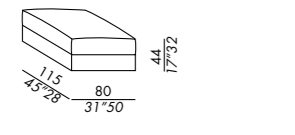

SKETCHES OF CONFIGURATIONS

elemento curvo - round unit DEEP 195

elemento curvo aperto - open round unit DEEP 195

elemento elbow - elbow unit DEEP 195

elemento elbow aperto - open elbow unit DEEP 180

pouf DEEP 80