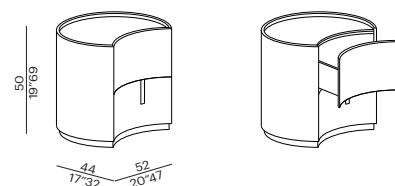

Johnny

Forme essenziali e funzionali: Johnny è un nuovo complemento Meridiani per lo spazio notte. È un comodino cilindrico, disponibile in versione con cassetti o con anta, definito da un disegno frontale concavo e da un top ribassato, che è possibile realizzare in lacca lucida o opaca, come la struttura, e anche in marmo. A completamento della collezione, l'opzione di un piano in cuoio posizionabile liberamente sui top.

Essential and functional shapes: Johnny is the new Meridiani complement for the bedroom. Johnny is a cylindrical night table available with drawers or with a door, defined by a concave front design and a lowered top, which can be made in glossy or matt lacquer - like the frame - as well as in marble. To complete the collection, a saddle leather cover can be placed over the existing top.

58, 59

JOHNNY 2024

comodino - night table