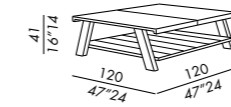

acabados

- véase el muestrario

tavolo basso - low table TB-100

tavolo basso - low table TB-120

TECHNICAL DETAILS

IT

- tavolo basso
- struttura in massello di tulipier con telaio in metallo verniciato a polvere poliestere elephant
- finiture struttura: lacca opaca, lacca lucida
- piano in legno MDF
- finiture piano: lacca opaca, lacca lucida, iroko con vernice protettiva