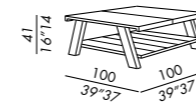

finishes

- see sample box

DE

- Beistelltische
- Füße und Rahmen aus massiv Tulipierholz (Lack Ausführung) oder Irokoholz
- untere Platte aus Schichtholzplatten (Lack Ausführung) oder Irokoholz
- Ausführungen für Füße, Querstange und untere Platte: Lack matt, Lack Hochglanz, Irokoholz mit Schutzlack
- Platte aus Schichtholz oder verstärkter UHPC Zement
- Platte Ausführung: Lack matt, Lack Hochglanz Zement hell grau mit Schutzbehandlung

Ausführungen

- siehe Musterbox

FR

- tables basses
- pies et entretoise en tulipier massif (finition laquée) ou en iroko
- plateau inférieur à lattes en bois MDF (finition laquée) ou en iroko
- finitions pies, entretoise et plateau inférieur: laque mate, laque brillante, iroko avec vernis protecteur
- plateau en bois MDF ou en béton fibré
- finitions plateau: laque mate, laque brillante, béton gris clair avec traitement protecteur

finitions

- voir boîte d'échantillons

ES

- mesitas
- patas y marco en tulipero macizo (acabado lacado) o en iroko
- estante inferior en láminas de madera MDF (acabado lacado) o en iroko
- acabados patas, marco y estante inferior: laca mate, laca brillo iroko con barniz protector
- sobre en madera MDF o en cemento UHPC fibra reforzado
- acabados sobre: laca mate, laca brillo cemento gris claro con tratamiento protector

acabados

- véase el muestrario

tavolo basso - low table TB-100