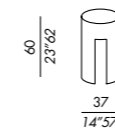

**finitions**

- voir boîte d'échantillons

**ES**

- mesitas
- estructura de madera
- acabados: enchapado en roble teñido lacado mate o brillo, en cuero

**acabados**

- véase el muestrario

**tavolo basso - low table 35**

versione in cuoio  
saddle leather

**tavolo basso - low table 45**

versione in cuoio  
saddle leather

**tavolo basso - low table 60**

versione in cuoio  
saddle leather