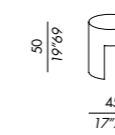

**finitions**

- voir boîte d'échantillons

**ES**

- mesitas
- estructura de madera
- acabados: enchapado en roble teñido lacado mate o brillo, en cuero

**acabados**

- véase el muestrario

**tavolo basso - low table 35**

versione in cuoio  
saddle leather

**tavolo basso - low table 45**

versione in cuoio  
saddle leather

**tavolo basso - low table 60**

versione in cuoio  
saddle leather