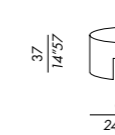

**finitions**

- voir boîte d'échantillons

**ES**

- mesitas
- estructura de madera
- acabados: enchapado en roble teñido lacado mate o brillo, en cuero

**acabados**

- véase el muestrario

**tavolo basso - low table 35**

versione in cuoio  
saddle leather

**tavolo basso - low table 45**

versione in cuoio  
saddle leather

**tavolo basso - low table 60**

versione in cuoio  
saddle leather