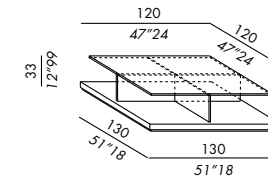

TECHNICAL DETAILS

IT
• tavoli bassi
• piano superiore e crociera in vetro trasparente temperato "float ultralight"
• piano inferiore in legno
• finiture: impiallacciatura rovere tinto, lacca opaca o lucida

finiture
• vedi campionario

EN
• low tables
• top and cross in "float ultralight" tempered crystal clear glass base in wood
• finishes: stained oak veneer matt or glossy lacquer

finishes
• see sample box

DE
• Beistelltische
• obere Platte und Kreuzgestell aus transparentem gehärtetem Glas "float ultralight" Untere Platte aus Holz
• Ausführungen: Eiche Furnier gebeizt, Lack matt oder Hochglanz

Ausführungen
• siehe Musterbox

FR
• tables basses
• plateau supérieur et croix en verre transparent "float ultralight" trempée
• plateau inférieur en bois
• finitions: placage de chêne teinté, laque mate ou brillante

finitions
• voir boîte d'échantillons

ES
• mesitas
• sobre superior y soporte cruzado en vidrio transparente "float ultralight" temperado tablero inferior de madera
• acabados: enchapado en roble teñido, laca mate o brillo

acabados
• véase el muestrario

tavolo basso - low table
130-TB CRYSTAL