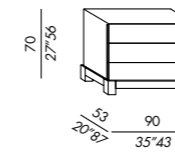

finishes

- see sample box

DE

- Schubladenkasten mit 3, 6 oder 7
- Schublade Holzgestell
- Ausführungen: Eiche Furnier gebeizt, Lack matt

Ausführungen

- siehe Musterbox

FR

- commode avec 3, 6 ou 7 tiroirs
- structure en bois
- finitions: placage de chêne teinté, laque mate

finitions

- voir boîte d'échantillons

ES

- cajonera con tres, seis o siete cajones
- estructura de madera
- acabados: enchapado en roble teñido, lacado mate

acabados

- véase el muestrario

cassettera
- chest of drawers 90-3C

cassettera
- chest of drawers 120-3C

cassettera
- chest of drawers 180-6C

cassettera
- chest of drawers 60-7C