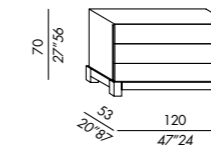

finishes

- see sample box

DE

- Schubladenkasten mit 3, 6 oder 7
- Schublade Holzgestell
- Ausführungen: Eiche Furnier gebeizt, Lack matt

Ausführungen

- siehe Musterbox

FR

- commode avec 3, 6 ou 7 tiroirs
- structure en bois
- finitions: placage de chêne teinté, laque mate

finitions

- voir boîte d'échantillons

ES

- cajonera con tres, seis o siete cajones
- estructura de madera
- acabados: enchapado en roble teñido, lacado mate

acabados

- véase el muestrario

cassettera
- chest of drawers 90-3C

cassettera
- chest of drawers 120-3C

cassettera
- chest of drawers 180-6C

cassettera
- chest of drawers 60-7C