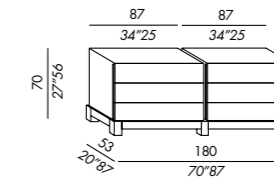

finishes

- see sample box

DE

- Schubladenkasten mit 3, 6 oder 7
- Schublade Holzgestell
- Ausführungen: Eiche Furnier gebeizt, Lack matt

Ausführungen

- siehe Musterbox

FR

- commode avec 3, 6 ou 7 tiroirs
- structure en bois
- finitions: placage de chêne teinté, laque mate

finitions

- voir boîte d'échantillons

ES

- cajonera con tres, seis o siete cajones
- estructura de madera
- acabados: enchapado en roble teñido, lacado mate

acabados

- véase el muestrario

cassettera
- chest of drawers 90-3C

cassettera
- chest of drawers 120-3C

cassettera
- chest of drawers 180-6C

cassettera
- chest of drawers 60-7C