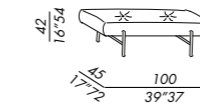

panchetta - bench 100