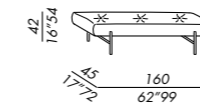

TECHNICAL DETAILS

IT

- day bed e panchetta imbottite non sfoderabili
- struttura tubolare in metallo verniciato
- imbottitura sedile in poliuretano a densità differenziate e fibra poliestere
- finitura struttura: varnished opaco black, optional lacca opaca

finiture

- vedi campionario

EN

- padded day bed and bench with fixed cover
- tube frame in varnished metal
- seat padding in polyurethane foam with different densities and polyester fiber
- finish for the frame: black matt varnished, optional matt lacquered

finishes

- see sample box

DE

- gepolsterte Day Bett und Bank mit Festbezug
- Gestell aus lackiertem Metallrohr
- Sitzkissen aus Polyurethanschaum unterschiedlicher Dichte und Polyesterfaser
- Ausführung für das Gestell: varnished schwarz matt, Extra: Lack matt

Ausführungen

- siehe Musterbox

FR

- day bed et banquette rembourrées pas déhoussables
- structure tubulaire en métal vernie
- rembourrage assise en polyuréthane à densités différenciées et fibre polyester
- finition structure: varnished black matt, optional laque mate

finitions

- voir boîte d'échantillons

ES

- day bed y banqueta alcohadas con revestimiento fijo
- estructura tubular en metal barnizado
- relleno asiento en poliuretano con densidad diferenciada y fibras de poliéster
- acabado estructura: barnizado black mate, optional: acabado mate

acabados

- véase el muestrario

panchetta - bench 160