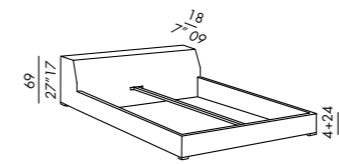

special sizes

- bed inner length - max 220 cm
- bed inner width - min 100, max 200 cm
- fix élite slatted base max length 210 cm

DE

- gepolstertes Bett
- abziehbarer Bezug
- Fester Lederbezug
- demontierbare Bettseiten (gepolsterte Holzflächen) mit mittlerer Mittelstange aus Metall
- Unterbett nach Auswahl, mit verstellbaren Trägern - nicht möglich bei Storage Box
- Holzfüße schwarz gebeizt

mésures spéciales

- longueur du lit - max 220 cm
- largeur intérieure du lit - min 100, max 200 cm
- longueur maximum Elite sommier à lattes fixe 210 cm

ES

- cama acolchada
- funda desenfundable
- revestimiento fijo para versión en piel
- estructura en madera desmontable con travesaño central en metal
- somieres a elegir con soportes ajustables - no posible para contenedor
- patas de madera teñida black

medidas especiales

- largo interior de cama - max 220 cm
- ancho interior de cama - min 100, max 200 cm
- largo somier élite fija max 210 cm

DIMENSIONI DISPONIBILI . AVAILABLE SIZES

- 110 x 235 (materasso - mattress 100 x 200)
- 150 x 235 (materasso - mattress 140 x 200)
- 170 x 235 (materasso - mattress 160 x 200)
- 190 x 235 (materasso - mattress 180 x 200)
- 210 x 235 (materasso - mattress 200 x 200)
- queen - 163 x 238 . 64" x 94" (materasso - mattress 153 x 203)
- king - 203 x 238 . 80" x 94" (materasso - mattress 193 x 203)

piano ortopedico
orthopaedic base

rete élite
élite slatted base

rete élite MM
élite MM slatted base

rete élite ME
élite ME slatted base

storage box
profondità - depth cm.12 . 4"72

78, 79

LOUIS letto . bed