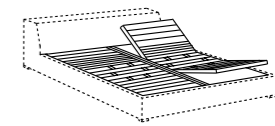

medidas especiales

- largo interior de cama - max 220 cm
- ancho interior de cama - min 100, max 200 cm
- largo somier élite fija max 210 cm

DIMENSIONI DISPONIBILI . AVAILABLE SIZES

- 110 x 235 (materasso - mattress 100 x 200)
- 150 x 235 (materasso - mattress 140 x 200)
- 170 x 235 (materasso - mattress 160 x 200)
- 190 x 235 (materasso - mattress 180 x 200)
- 210 x 235 (materasso - mattress 200 x 200)
- queen - 163 x 238 . 64" x 94" (materasso - mattress 153 x 203)
- king - 203 x 238 . 80" x 94" (materasso - mattress 193 x 203)

piano ortopedico
orthopaedic base

rete élite
élite slatted base

rete élite MM
élite MM slatted base

rete élite ME
élite ME slatted base

storage box
profondità - depth cm.12 . 4"72

78, 79

LOUIS letto . bed