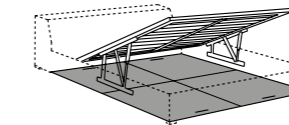

piano ortopedico
orthopaedic base

rete élite
élite slatted base

rete élite MM
élite MM slatted base

rete élite ME
élite ME slatted base

storage box
profondità - depth cm.12 . 4"72

78, 79

LOUIS letto . bed