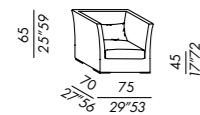

DIVANO . SOFA (vol. 1) P. 156

254, 255

QUEEN 2004

poltrona - armchair

TECHNICAL DETAILS

IT

- poltrona sfoderabile
- fissa per versione in pelle con piedini a vista
- struttura in legno
- imbottitura in poliuretano indeformabile
- piedini in legno tinto black - light - almond
- cuscino seduta in poliuretano e piuma supportata
- cuscino schienale in piuma supportata