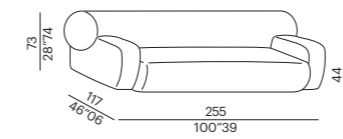

FR

- canapés - relax chaise - fauteuil avec housse fixe dans une sélection des tissus Meridiani
- relax chaise et fauteuil aussi disponibles en éléments modulables pour des compositions linéaires
- structure en bois
- rembourrage en polyuréthane à densités différenciées et fibre polyester
- pieds noirs en ABS
- version con barra y puntas laterales en metal tapizadas en cuero Meridiani
- coussin en plumes renforcées - optionnel
- coussin à balles en polyuréthane - optionnel
- disponible dans une sélection de tissus Meridiani, sous réserve d'un contrôle de faisabilité technique

ES

- sofás - relax chaise - butaca con funda fija en una selección de telas Meridiani
- relax chaise y butaca también disponibles como unidades modulares para composiciones lineales
- estructura de madera
- relleno en poliuretano con densidad diferenciada y fibra poliéster
- patas negras de ABS
- barra - opcional solo para sofás - en metal con puntas laterales tapizada en cuero en los colores Meridiani
- cojines en pluma soportada - opcional
- cojín de bola en poliuretano - opcional disponible en una selección de telas Meridiani, sujeto a comprobación técnica

sofa 255