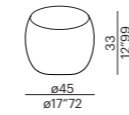

ES

- mesitas
- elementos en poliuretano rigido estructural
- acabados:
  - laca mate o brillo: véase el muestrario
  - acabado sobre:
    - latón bronceado
    - platinum steel mate o brillo
    - orbital acero
    - acero inoxidable mate o brillo
    - marbre MR1, MR2 o MR3 (TB-1 / TB-2 / TB-5)

TB-5: no posible con mármoles giallo siena, sahara noir

tavolo basso - low table TB-1