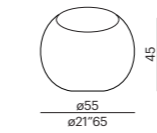

TB-5: no posible con mármoles giallo siena, sahara noir

tavolo basso - low table TB-1

tavolo basso - low table TB-2

tavolo basso - low table TB-4

tavolo basso - low table TB-4

tavolo basso - low table TB-5 NEW