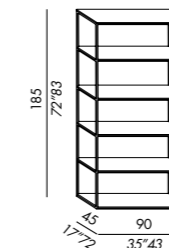

libreria - bookcase 90