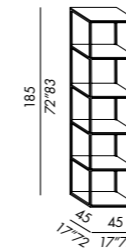

HARDY 150150 pensile . wall unit

libreria - bookcase 45