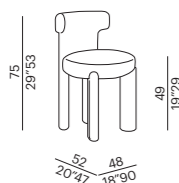

38, 39

COSETTE 2024

sedia - chair

TECHNICAL DETAILS

IT

- sedia imbottita non sfoderabile in una selezione di tessuti di collezione
- struttura in legno curvato
- imbottitura in poliuretano e fibre poliestere
- gambe anteriori in massello di faggio tinto black - laccato opaco/lucido o rivestite in una selezione di tessuti di collezione (stesso tessuto della struttura)