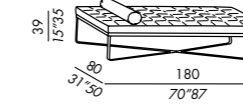

TECHNICAL DETAILS

IT

- pouf - day bed non sfoderabili
- basamento in metallo verniciato opaco black
- cuscino in poliuretano con finitura trapuntata non sfoderabile
- rullo in piuma supportata per day bed

EN

- ottomans - day bed with fixed cover
- base in metal black matt varnished
- cushion in polyurethane with fixed quilted cover
- bolster in reinforced feathers for day bed

DE

- Hocker - Day Bed mit Festbezug
- Gestell aus Metall schwarz matt lackiert
- Sitzkissen aus PU-Schäumen mit gestepptem Festbezug
- Rollen aus Polyesterdaunen für Day Bed

FR

- pouf - day bed non déhoussables
- base en métal verni noir mate
- coussin en polyuréthane avec housse matelassée non déhoussable
- coussin rouleau en plumes renforcées pour day bed

ES

- poufs - day bed con revestimiento fijo
- base en metal barnizado color negro
- cojín asiento en poliuretano, con funda acolchada y respunteada (fija)
- cojín rulo en pluma soportada para day bed

pouf

day bed

308, 309