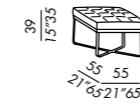

TECHNICAL DETAILS

IT

- pouf - day bed non sfoderabili
- basamento in metallo verniciato opaco black
- cuscino in poliuretano con finitura trapuntata non sfoderabile
- rullo in piuma supportata per day bed

EN

- ottomans - day bed with fixed cover
- base in metal black matt varnished
- cushion in polyurethane with fixed quilted cover
- bolster in reinforced feathers for day bed

DE

- Hocker - Day Bed mit Festbezug
- Gestell aus Metall schwarz matt lackiert
- Sitzkissen aus PU-Schäumen mit gestepptem Festbezug
- Rollen aus Polyesterdaunen für Day Bed

FR

- pouf - day bed non déhoussables
- base en métal verni noir mate
- coussin en polyuréthane avec housse matelassée non déhoussable
- coussin rouleau en plumes renforcées pour day bed

ES

- poufs - day bed con revestimiento fijo
- base en metal barnizado color negro
- cojín asiento en poliuretano, con funda acolchada y respunteada (fija)
- cojín rulo en pluma soportada para day bed

pouf