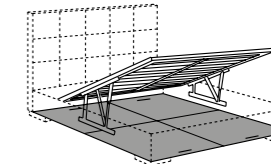

- 170 x 215 (materasso - mattress 160 x 200)
- 190 x 215 (materasso - mattress 180 x 200)
- 210 x 215 (materasso - mattress 200 x 200)
- queen - 163 x 218 . 64" x 86" (materasso - mattress 153 x 203)
- king - 203 x 218 . 80" x 86" (materasso - mattress 193 x 203)

letto - bed BARDÒ

letto - bed BARDÒ DUE

piano ortopedico
orthopaedic base

rete elite
elite slatted base

rete elite MM
elite MM slatted base

rete elite ME
elite ME slatted base

sommier a molle
spring bases

storage box
profondità - depth cm.18 . 7"09