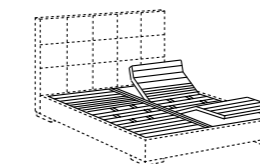

- 170 x 215 (materasso - mattress 160 x 200)
- 190 x 215 (materasso - mattress 180 x 200)
- 210 x 215 (materasso - mattress 200 x 200)
- queen - 163 x 218 . 64" x 86" (materasso - mattress 153 x 203)
- king - 203 x 218 . 80" x 86" (materasso - mattress 193 x 203)

letto - bed BARDÒ

letto - bed BARDÒ DUE

piano ortopedico
orthopaedic base

rete elite
elite slatted base

rete elite MM
elite MM slatted base

rete elite ME
elite ME slatted base

sommier a molle
spring bases

storage box
profondità - depth cm.18 . 7"09