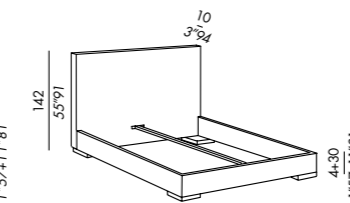

letto - bed BARDÒ DUE

piano ortopedico
orthopaedic base