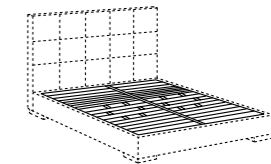

- 170 x 215 (materasso - mattress 160 x 200)
- 190 x 215 (materasso - mattress 180 x 200)
- 210 x 215 (materasso - mattress 200 x 200)
- queen - 163 x 218 . 64" x 86" (materasso - mattress 153 x 203)
- king - 203 x 218 . 80" x 86" (materasso - mattress 193 x 203)

letto - bed BARDÒ

letto - bed BARDÒ DUE

piano ortopedico
orthopaedic base

rete elite
elite slatted base

rete elite MM
elite MM slatted base

rete elite ME
elite ME slatted base

sommier a molle
spring bases

storage box
profondità - depth cm.18 . 7"09