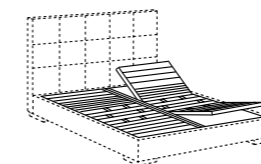

- 170 x 215 (materasso - mattress 160 x 200)
- 190 x 215 (materasso - mattress 180 x 200)
- 210 x 215 (materasso - mattress 200 x 200)
- queen - 163 x 218 . 64" x 86" (materasso - mattress 153 x 203)
- king - 203 x 218 . 80" x 86" (materasso - mattress 193 x 203)

letto - bed BARDÒ

letto - bed BARDÒ DUE

piano ortopedico
orthopaedic base

rete elite
elite slatted base

rete elite MM
elite MM slatted base

rete elite ME
elite ME slatted base

sommier a molle
spring bases

storage box
profondità - depth cm.18 . 7"09