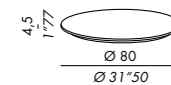

Lazy Susan

Un pezzo funzionale: il vassoio Lazy Susan con meccanismo girevole può essere collocato al centro del tavolo quale elemento di servizio per servire comodamente tutti i commensali o puramente come elemento decorativo. È disponibile in lacca, marmo o con inserto in ottone bronzato o acciaio platinato.

Here is a smart one: Lazy Susan is a tray with swivel mechanism optional for dining tables, which can be functionally placed at the centre of the table, easily serving all the diners, or simply as a decorative element. Available in lacquer or marble finishes with a bronzed brass or platinum steel tip.

264, 265

LAZY SUSAN 2019

versione ottone bronzato o acciaio platinato
bronzed brass or platinum plated steel version

TECHNICAL DETAILS

IT
• optional per tavoli
• struttura con meccanismo girevole
• finiture piano: impiallacciatura rovere tinto, lacca opaca o lucida, lacca lucida con inserto in ottone bronzato, lacca lucida con inserto in acciaio platinato, marmo MR1 o MR2

finiture
• vedi campionario

EN
• optional for tables
• frame with swivel mechanism
• finishes for top: stained oak veneer, matt or glossy lacquer, glossy lacquer with insert in bronzed brass, glossy lacquer with insert in platinum steel inserts, marble MR1 or MR2

finishes
• see sample box

DE
• optional für Tische
• mit drehbarer Gestell
• Ausführungen für Platte: Eiche Furnier, Lack matt oder Hochglanz, Lack Hochglanz mit Messinginsatz, Lack Hochglanz mit Platinum Steel Einsatz, Marmor MR1 oder MR2

Ausführungen
• siehe Musterbox

FR
• optionnel pour tables
• structure avec mécanisme pivotant
• finitions plateau: placage de chêne teinté, laque mate ou brillante, laque brillante avec insertion en laiton bronzé, laque brillante avec insertion en platinum steel, marbre MR1 ou MR2

finitions
• voir boîte d'échantillons

ES
• opcional por mesas
• estructura con mecanismo rotatorio
• acabados sobre: enchapado en roble teñido, laca mate o brillo, laca brillo con inserto en latón bronceado, laca brillo con inserto en platinum steel, marbre MR1 o MR2

acabados
• véase el muestrario